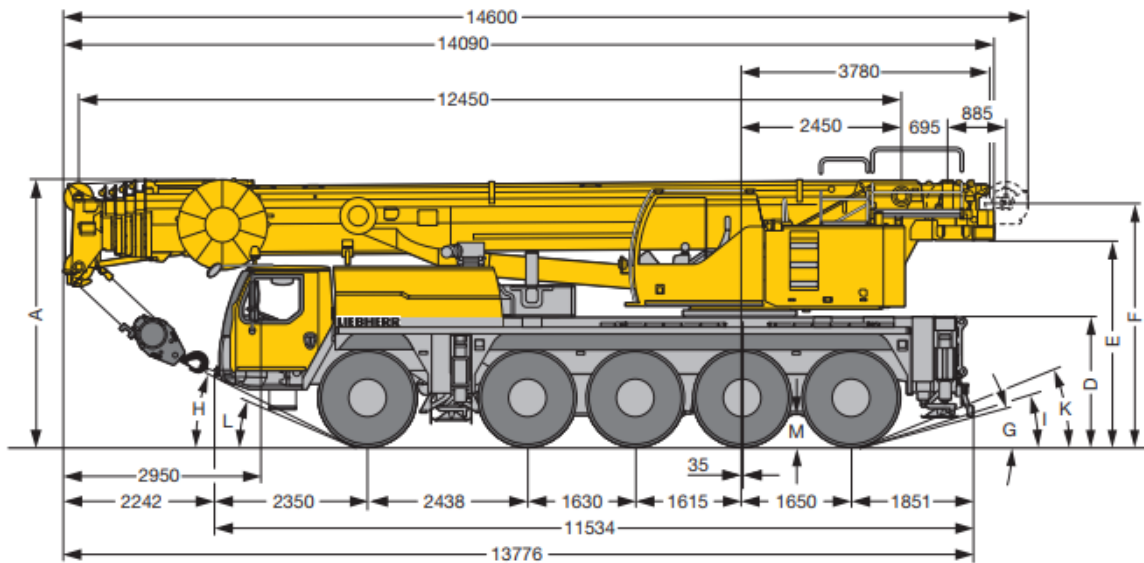

100- tons weg-/terreinkraan

Maattabel (maten in mm)						
A	A*	B	C	D	E	F
4000	3900 100 mm*	2750	2300	1940	3085	3745

Jos Blom kraanverhuur B.V.
 Alexander Flemingstraat 2
 1821 BK Alkmaar

Telefoon: 085-8900189
 Email: planning@josblom.com

transport
 kraanverhuur®
JOS BLOM
 JOSBLOM.COM

	11,5 m	15,2 m	19 m	22,7 m	26,4 m	30,1 m	33,9 m	37,6 m	41,3 m	45 m	48,8 m	52 m			
3	82,5												3		
3,5	78,7	65	61,5										3,5		
4	71,7	65,8	62	60,6									4		
4,5	65,9	64,8	62,6	58,7	51,3								4,5		
5	60,5	60,5	60,3	55,5	49,3	41,8							5		
6	51,2	51,5	51,5	51,3	46	39,3	32,8	27,8					6		
7	43,1	43,8	43,6	43,3	43,3	37,1	31,1	26,6	22,4				7		
8	37,1	37,8	37,5	37,8	37,6	35,2	29,3	25,3	21,4	18,8			8		
9	31,9	32,6	32,3	33,6	33,4	32,8	27,6	24	20,4	18,1	14,5		9		
10		28,5	29,1	29,4	29,3	28,8	25,8	22,6	19,5	17,3	14	11,5	10		
12		22,5	23,1	23,1	23	22,6	22	19,8	17,6	16	13,3	10,8	12		
14			18,6	18,7	18,5	18,3	18,3	17,1	15,7	14,6	12,6	10,2	14		
16			15,2	15,3	15,1	15,6	15,2	14,8	14	13,2	11,9	9,6	16		
18				12,8	12,7	13,1	12,7	12,3	12,4	11,8	11	9,2	18		
20				10,9	10,8	11,1	11	10,9	10,6	10,4	10,1	8,6	20		
22					9,3	9,6	9,6	9,4	9,4	9,4	9,4	8,2	22		
24					8,1	8,3	8,5	8,3	8,2	8,2	7,9	7,6	24		
26						7,7	7,5	7,5	7,3	7,1	6,8	6,7	26		
28						6,9	6,6	6,6	6,4	6,2	5,9	5,8	28		
30							5,9	5,9	5,6	5,5	5,1	5,1	30		
32								5,2	5	4,8	4,5	4,5	32		
34									4,7	4,4	3,9	3,9	34		
36										3,9	3,7	3,4	36		
38										3,4	3,2	2,9	38		
40											2,8	2,5	40		
42											2,5	2,1	42		
44												1,8	44		
46												1,5	46		
48													1,3	48	
50														1,1	50