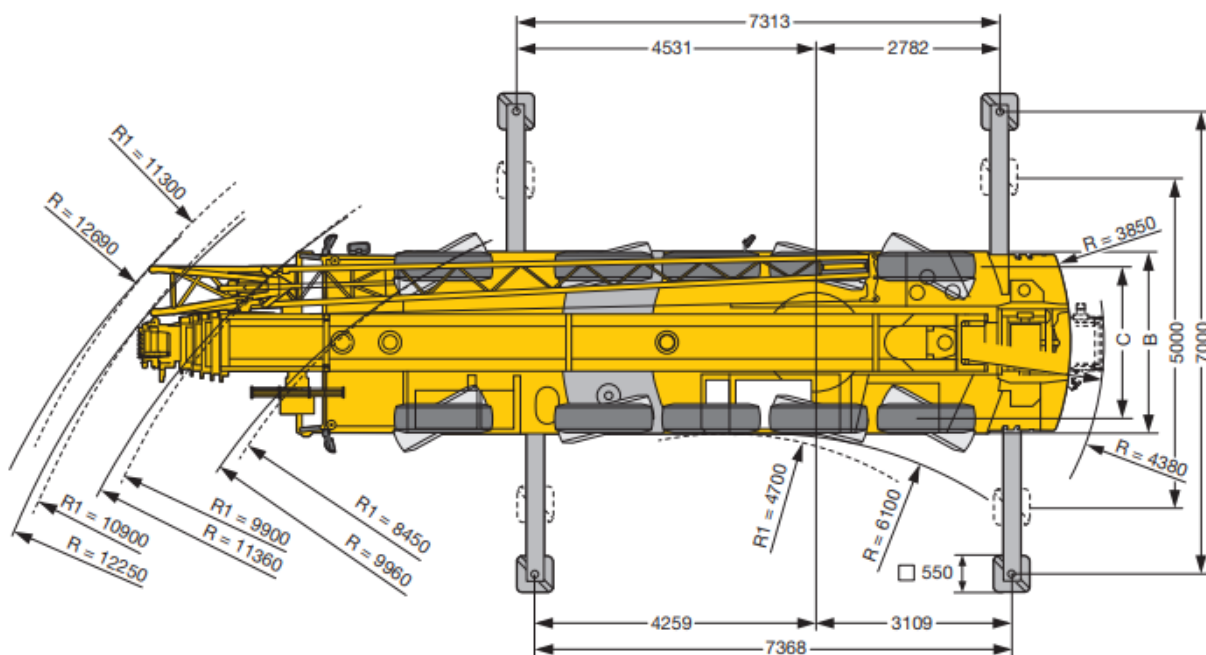

100- tons weg-/terreinkraan

Maattabel (maten in mm)						
A	A*	B	C	D	E	F
4000	3900 100 mm*	2750	2300	1940	3085	3745

Jos Blom kraanverhuur B.V.
 Alexander Flemingstraat 2
 1821 BK Alkmaar

Telefoon: 085-8900189
 Email: planning@josblom.com

transport
 kraanverhuur®
JOS BLOM
 JOSBLOM.COM

	11,5 m	15,2 m	19 m	22,7 m	26,4 m	30,1 m	33,9 m	37,6 m	41,3 m	45 m	48,8 m	52 m			
3	82,5												3		
3,5	78,7	65	61,5										3,5		
4	71,7	65,8	62	60,6									4		
4,5	65,9	64,8	62,6	58,7	51,3								4,5		
5	60,5	60,5	60,3	55,5	49,3	41,8							5		
6	51,2	51,5	51,5	51,3	46	39,3	32,8	27,8					6		
7	43,1	43,8	43,6	43,3	43,3	37,1	31,1	26,6	22,4				7		
8	37,1	37,8	37,5	37,8	37,6	35,2	29,3	25,3	21,4	18,8			8		
9	31,9	32,6	32,3	33,6	33,4	32,8	27,6	24	20,4	18,1	14,5		9		
10		28,5	29,1	29,4	29,3	28,8	25,8	22,6	19,5	17,3	14	11,5	10		
12		22,5	23,1	23,1	23	22,6	22	19,8	17,6	16	13,3	10,8	12		
14			18,6	18,7	18,5	18,3	18,3	17,1	15,7	14,6	12,6	10,2	14		
16			15,2	15,3	15,1	15,6	15,2	14,8	14	13,2	11,9	9,6	16		
18				12,8	12,7	13,1	12,7	12,3	12,4	11,8	11	9,2	18		
20				10,9	10,8	11,1	11	10,9	10,6	10,4	10,1	8,6	20		
22					9,3	9,6	9,6	9,4	9,4	9,4	9,4	8,2	22		
24					8,1	8,3	8,5	8,3	8,2	8,2	7,9	7,6	24		
26						7,7	7,5	7,5	7,3	7,1	6,8	6,7	26		
28						6,9	6,6	6,6	6,4	6,2	5,9	5,8	28		
30							5,9	5,9	5,6	5,5	5,1	5,1	30		
32								5,2	5	4,8	4,5	4,5	32		
34									4,7	4,4	3,9	3,9	34		
36										3,9	3,7	3,4	36		
38										3,4	3,2	2,9	38		
40											2,8	2,5	40		
42											2,5	2,1	42		
44												1,8	44		
46												1,5	46		
48													1,3	48	
50														1,1	50