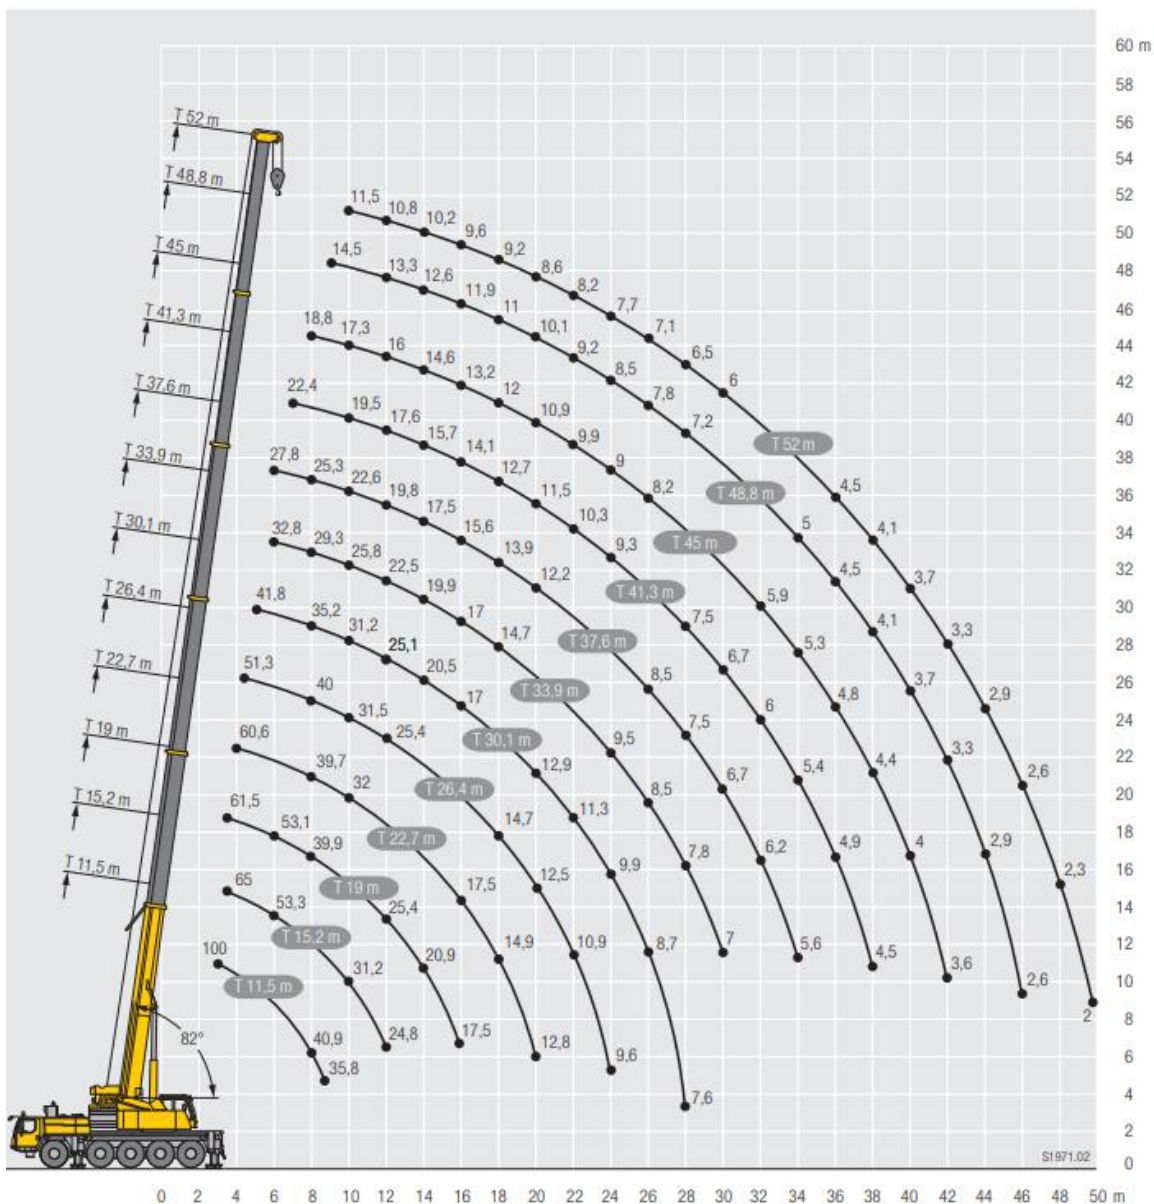

100- tons weg-/terreinkraan

Maattabel (maten in mm)						
A	A*	B	C	D	E	F
4000	3900 100 mm*	2750	2300	1940	3085	3745

Jos Blom kraanverhuur B.V.
 Alexander Flemingstraat 2
 1821 BK Alkmaar

Telefoon: 085-8900189
 Email: planning@josblom.com

transport
 kraanverhuur®
JOS BLOM
 JOSBLOM.COM

	11,5 m	15,2 m	19 m	22,7 m	26,4 m	30,1 m	33,9 m	37,6 m	41,3 m	45 m	48,8 m	52 m			
3	82,5												3		
3,5	78,7	65	61,5										3,5		
4	71,7	65,8	62	60,6									4		
4,5	65,9	64,8	62,6	58,7	51,3								4,5		
5	60,5	60,5	60,3	55,5	49,3	41,8							5		
6	51,2	51,5	51,5	51,3	46	39,3	32,8	27,8					6		
7	43,1	43,8	43,6	43,3	43,3	37,1	31,1	26,6	22,4				7		
8	37,1	37,8	37,5	37,8	37,6	35,2	29,3	25,3	21,4	18,8			8		
9	31,9	32,6	32,3	33,6	33,4	32,8	27,6	24	20,4	18,1	14,5		9		
10		28,5	29,1	29,4	29,3	28,8	25,8	22,6	19,5	17,3	14	11,5	10		
12		22,5	23,1	23,1	23	22,6	22	19,8	17,6	16	13,3	10,8	12		
14			18,6	18,7	18,5	18,3	18,3	17,1	15,7	14,6	12,6	10,2	14		
16			15,2	15,3	15,1	15,6	15,2	14,8	14	13,2	11,9	9,6	16		
18				12,8	12,7	13,1	12,7	12,3	12,4	11,8	11	9,2	18		
20				10,9	10,8	11,1	11	10,9	10,6	10,4	10,1	8,6	20		
22					9,3	9,6	9,6	9,4	9,4	9,4	9,4	8,2	22		
24					8,1	8,3	8,5	8,3	8,2	8,2	7,9	7,6	24		
26						7,7	7,5	7,5	7,3	7,1	6,8	6,7	26		
28						6,9	6,6	6,6	6,4	6,2	5,9	5,8	28		
30							5,9	5,9	5,6	5,5	5,1	5,1	30		
32								5,2	5	4,8	4,5	4,5	32		
34									4,7	4,4	3,9	3,9	34		
36										3,9	3,7	3,4	36		
38										3,4	3,2	2,9	38		
40											2,8	2,5	40		
42											2,5	2,1	42		
44												1,8	44		
46												1,5	46		
48													1,3	48	
50														1,1	50