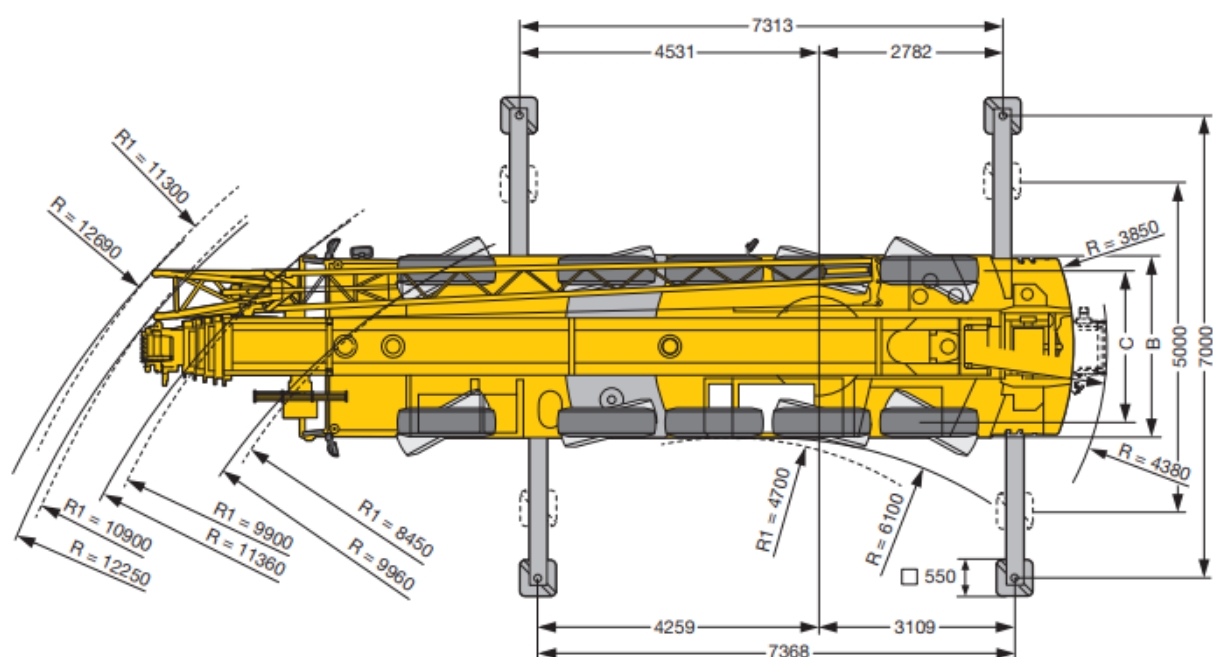

120- tons weg-/terreinkraan

Maattabel (maten in mm)						
A	A*	B	C	D	E	F
4000	3900 100 mm*	2750	2300	1940	3085	3745

Jos Blom kraanverhuur B.V.
 Alexander Flemingstraat 2
 1821 BK Alkmaar

Telefoon: 085-8900189
 Email: planning@josblom.com

transport
 kraanverhuur®
JOS BLOM
 JOSBLOM.COM

S1971.02

	11,5 m	15,2 m	19 m	22,7 m	26,4 m	30,1 m	33,9 m	37,6 m	41,3 m	45 m	48,8 m	52 m		
2,7	100												2,7	
3	94,4	82,6											3	
3,5	86,1	79,5	65	61,5									3,5	
4	77,9	72,6	65,8	62	60,6								4	
4,5	71,1	66,7	65,3	62,6	58,7	51,3							4,5	
5	65,3	61,6	61,6	61	55,5	49,3	41,8						5	
6	55	53	53,3	53,1	52,5	46	39,3	32,8	27,8				6	
7	47,1	45,9	46,3	46,2	46	43,7	37,1	31,1	26,6	22,4			7	
8	40,9	39,5	40,2	39,9	39,7	40	35,2	29,3	25,3	21,4	18,8		8	
9	35,8	34,5	35,1	34,9	35	35,1	33,5	27,6	24	20,4	18,1	14,5	9	
10			31,2	30,8	32	31,5	31,2	25,8	22,6	19,5	17,3	14	10	
12			24,8	25,4	25,6	25,4	25,1	22,5	19,8	17,6	16	13,3	10,8	12
14				20,9	21	20,8	20,5	19,9	17,5	15,7	14,6	12,6	10,2	14
16				17,5	17,5	17,4	17	17	15,6	14,1	13,2	11,9	9,6	16
18				14,9	14,7	14,4	14,7	13,9	12,7	12	11	9,2	7,8	18
20				12,8	12,5	12,9	12,6	12,2	11,5	10,9	10,1	8,6	7,2	20
22					10,9	11,3	10,9	10,5	10,3	9,9	9,2	8,2	7,2	22
24					9,6	9,9	9,5	9,5	9,3	9	8,5	7,7	6,5	24
26						8,7	8,5	8,5	8,2	8,2	7,8	7,1	6,5	26
28						7,6	7,8	7,5	7,5	7,5	7,2	6,5	5,8	28
30							7	6,7	6,7	6,6	6,3	6	5,5	30
32								6,2	6	5,9	5,6	5,5	5	32
34								5,6	5,4	5,3	5	5	4,5	34
36									4,9	4,8	4,5	4,5	4	36
38									4,5	4,4	4,1	4,1	3,7	38
40										4	3,7	3,7	3,3	40
42										3,6	3,3	3,3	2,9	42
44											2,9	2,9	2,6	44
46											2,6	2,6	2,3	46
48												2,3	2,3	48
50												2	2	50