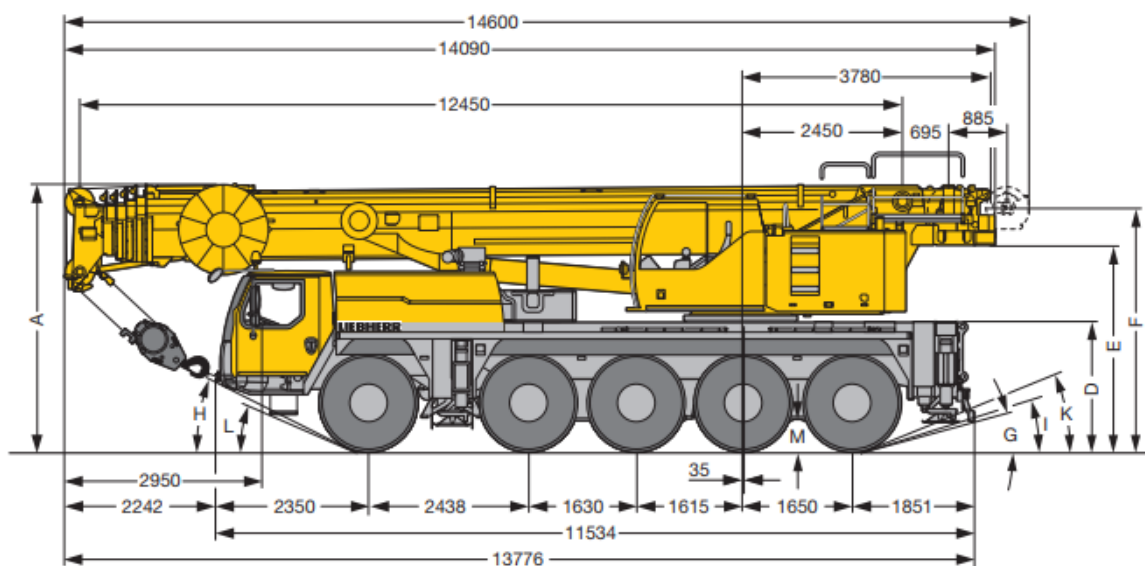

120- tons weg-/terreinkraan

Maattabel (maten in mm)						
A	A*	B	C	D	E	F
4000	3900 100 mm*	2750	2300	1940	3085	3745

Jos Blom kraanverhuur B.V.
 Alexander Flemingstraat 2
 1821 BK Alkmaar

Telefoon: 085-8900189
 Email: planning@josblom.com

transport
 kraanverhuur®
JOS BLOM
 JOSBLOM.COM

S1971.02

	11,5 m	15,2 m	19 m	22,7 m	26,4 m	30,1 m	33,9 m	37,6 m	41,3 m	45 m	48,8 m	52 m		
2,7	100												2,7	
3	94,4	82,6											3	
3,5	86,1	79,5	65	61,5									3,5	
4	77,9	72,6	65,8	62	60,6								4	
4,5	71,1	66,7	65,3	62,6	58,7	51,3							4,5	
5	65,3	61,6	61,6	61	55,5	49,3	41,8						5	
6	55	53	53,3	53,1	52,5	46	39,3	32,8	27,8				6	
7	47,1	45,9	46,3	46,2	46	43,7	37,1	31,1	26,6	22,4			7	
8	40,9	39,5	40,2	39,9	39,7	40	35,2	29,3	25,3	21,4	18,8		8	
9	35,8	34,5	35,1	34,9	35	35,1	33,5	27,6	24	20,4	18,1	14,5	9	
10			31,2	30,8	32	31,5	31,2	25,8	22,6	19,5	17,3	14	10	
12			24,8	25,4	25,6	25,4	25,1	22,5	19,8	17,6	16	13,3	10,8	12
14				20,9	21	20,8	20,5	19,9	17,5	15,7	14,6	12,6	10,2	14
16				17,5	17,5	17,4	17	17	15,6	14,1	13,2	11,9	9,6	16
18				14,9	14,7	14,4	14,7	13,9	12,7	12	11	9,2	7,8	18
20				12,8	12,5	12,9	12,6	12,2	11,5	10,9	10,1	8,6	7,2	20
22					10,9	11,3	10,9	10,5	10,3	9,9	9,2	8,2	7,2	22
24					9,6	9,9	9,5	9,5	9,3	9	8,5	7,7	6,5	24
26						8,7	8,5	8,5	8,2	8,2	7,8	7,1	6,5	26
28						7,6	7,8	7,5	7,5	7,5	7,2	6,5	5,8	28
30							7	6,7	6,7	6,6	6,3	6	5,5	30
32								6,2	6	5,9	5,6	5,5	5	32
34								5,6	5,4	5,3	5	5	4,5	34
36									4,9	4,8	4,5	4,5	4	36
38									4,5	4,4	4,1	4,1	3,7	38
40										4	3,7	3,7	3,3	40
42										3,6	3,3	3,3	2,9	42
44											2,9	2,9	2,6	44
46											2,6	2,6	2,3	46
48												2,3	2,3	48
50												2	2	50