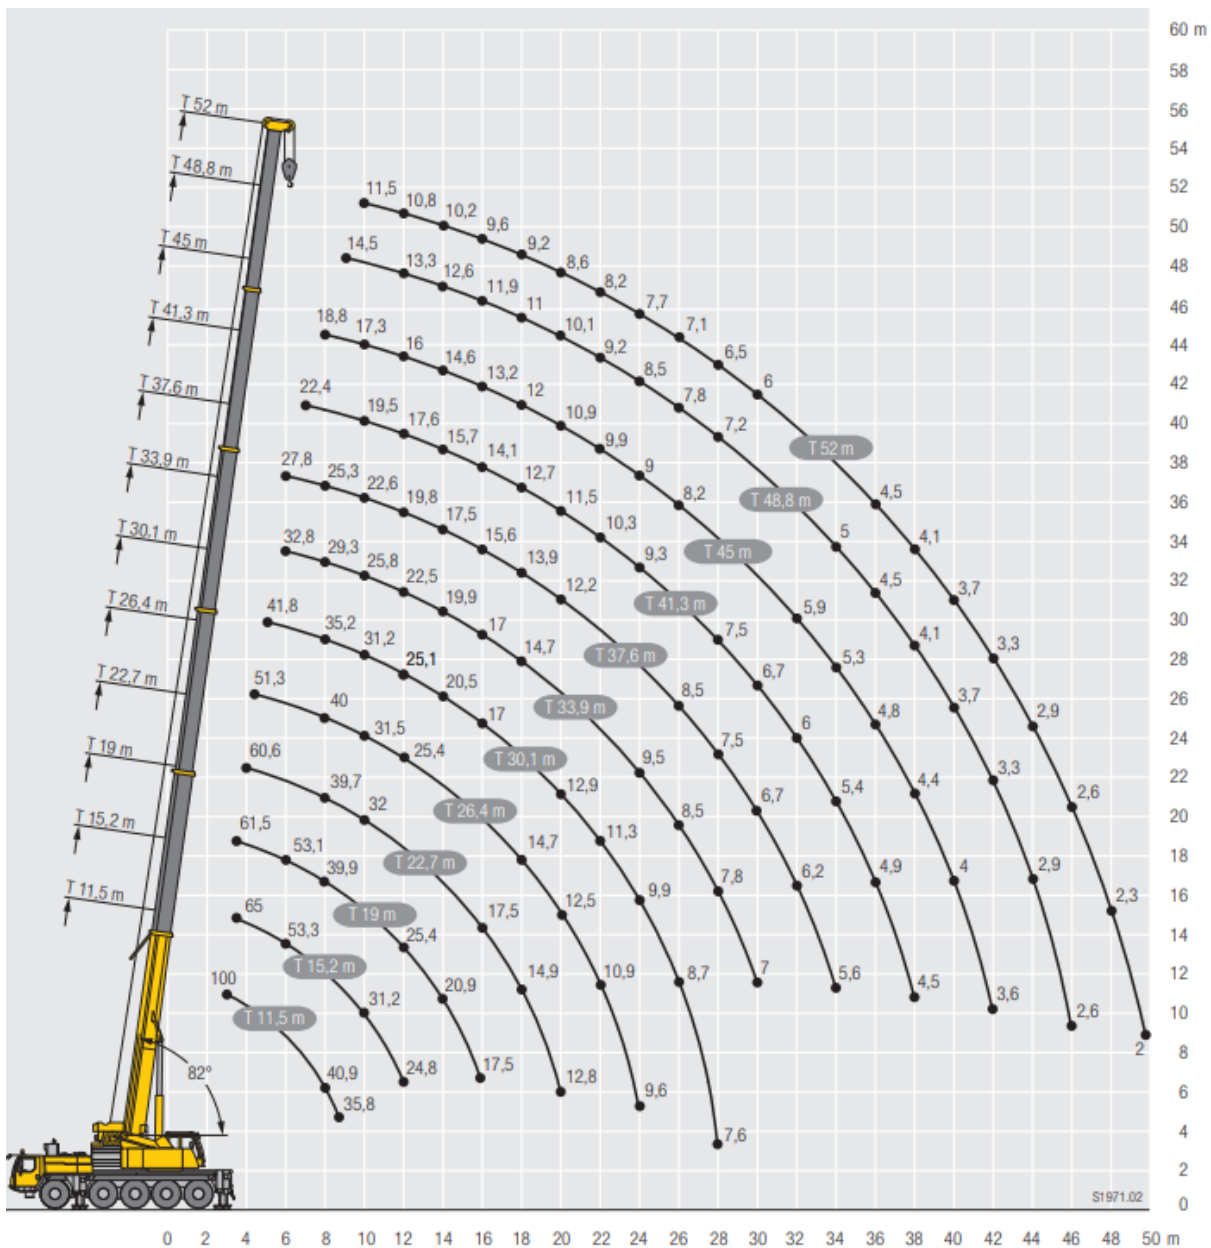

S1971.02

	11,5 m	15,2 m	19 m	22,7 m	26,4 m	30,1 m	33,9 m	37,6 m	41,3 m	45 m	48,8 m	52 m		
2,7	100												2,7	
3	94,4	82,6											3	
3,5	86,1	79,5	65	61,5									3,5	
4	77,9	72,6	65,8	62	60,6								4	
4,5	71,1	66,7	65,3	62,6	58,7	51,3							4,5	
5	65,3	61,6	61,6	61	55,5	49,3	41,8						5	
6	55	53	53,3	53,1	52,5	46	39,3	32,8	27,8				6	
7	47,1	45,9	46,3	46,2	46	43,7	37,1	31,1	26,6	22,4			7	
8	40,9	39,5	40,2	39,9	39,7	40	35,2	29,3	25,3	21,4	18,8		8	
9	35,8	34,5	35,1	34,9	35	35,1	33,5	27,6	24	20,4	18,1	14,5	9	
10			31,2	30,8	32	31,5	31,2	25,8	22,6	19,5	17,3	14	10	
12			24,8	25,4	25,6	25,4	25,1	22,5	19,8	17,6	16	13,3	10,8	12
14				20,9	21	20,8	20,5	19,9	17,5	15,7	14,6	12,6	10,2	14
16				17,5	17,5	17,4	17	17	15,6	14,1	13,2	11,9	9,6	16
18				14,9	14,7	14,4	14,7	13,9	12,7	12	11	9,2	7,8	18
20				12,8	12,5	12,9	12,6	12,2	11,5	10,9	10,1	8,6	7,2	20
22					10,9	11,3	10,9	10,5	10,3	9,9	9,2	8,2	7,2	22
24					9,6	9,9	9,5	9,5	9,3	9	8,5	7,7	6,5	24
26						8,7	8,5	8,5	8,2	8,2	7,8	7,1	6,5	26
28						7,6	7,8	7,5	7,5	7,5	7,2	6,5	5,8	28
30							7	6,7	6,7	6,6	6,3	6	5,5	30
32								6,2	6	5,9	5,6	5,5	5	32
34								5,6	5,4	5,3	5	5	4,5	34
36									4,9	4,8	4,5	4,5	4	36
38									4,5	4,4	4,1	4,1	3,7	38
40										4	3,7	3,7	3,3	40
42										3,6	3,3	3,3	2,9	42
44											2,9	2,9	2,6	44
46											2,6	2,6	2,3	46
48												2,3	2,3	48
50												2	2	50

L_206_00032_00_000 / 00001_00_000

Jos Blom kraanverhuur B.V.
Alexander Flemingstraat 2
1821 BK Alkmaar

Telefoon: 085-8900189
Email: planning@josblom.com