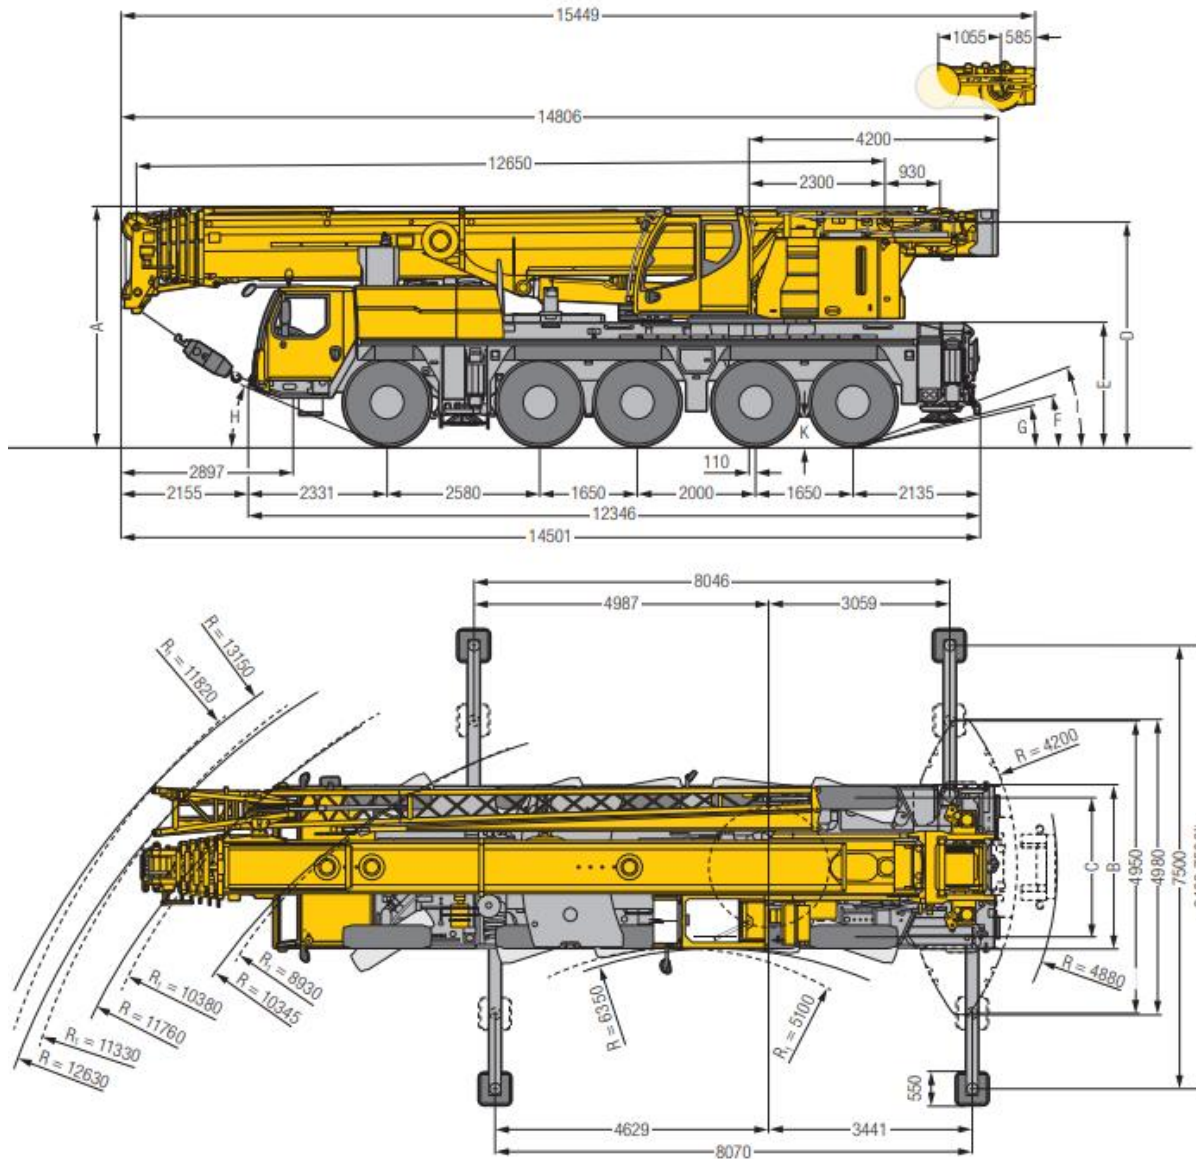

140- tons weg-/terreinkraan

Maattabel (maten in mm)						
A	A*	B	C	D	E	F
4000	3900 100 mm*	2750	2300	3748	2046	14 °

Jos Blom kraanverhuur B.V.
Alexander Flemingstraat 2
1821 BK Alkmaar

Telefoon: 085-8900189
Email: planning@josblom.com

transport
kraanverhuur®
JOS BLOM
JOSBLOM.COM

29,31

EN

	12,7 m	17 m	21,4 m	25,7 m	30,1 m	34,4 m	38,8 m	43,1 m	47,5 m	50,5 m	51,9 m	54,9 m	56,2 m	60 m	
3	82,6	82,6													3
3,5	82,6	82,6													3,5
4	82,6	82,3	82,4	67,3											4
4,5	79,2	76,7	73,9	65,3	56,1										4,5
5	73,2	71,9	69,1	64,3	55,4	43,7									5
6	63,2	63,4	61,3	60,1	52,2	42,5	32,9								6
7	54,6	55,4	55,4	53,9	49,3	41	32	25,2							7
8	47,3	48,1	48,3	48,1	47	39,4	31,1	24,7	19,8						8
9	41,4	42,2	42,4	42,3	42,8	37,9	30,2	24,1	19,5	14,5	16				9
10	36,2	37,1	37,3	37,8	37,8	35,7	28,9	23,5	19,1	14,5	16	12,8			10
11		32,9	33,5	33,9	33,6	31,8	27,3	22,9	18,7	14,2	15,9	12,8	13		11
12		29,4	30,4	30,4	30,1	28,4	25,7	21,9	18,3	13,7	15,7	12,7	13	10,5	12
14		23,5	24,1	24,2	23,9	23,2	21,9	19,8	17,1	12,7	14,9	12,2	12,6	10,5	14
16			19,6	19,7	19,4	18,9	19,4	17,5	15,7	11,7	13,9	11,5	12	10,3	16
18			16,4	16,4	16,1	16,7	16,2	15,1	14,3	10,8	12,9	10,7	11,2	9,9	18
20				13,8	14,4	14,1	13,6	13,2	12,3	9,9	11,9	9,9	10,5	9,2	20
22				11,9	12,4	12,1	11,6	11,9	11,1	9,1	10,6	9,2	9,8	8,6	22
24					10,8	10,5	10,6	10,3	9,9	8,4	9,2	8,5	9,1	8,1	24
26					9,5	9,2	9,4	8,9	9	7,7	8,6	8	8	7,5	26
28						8,3	8,3	8,1	7,9	7,1	7,7	7,4	7,1	6,8	28
30						7,7	7,4	7,3	7	6,6	6,8	6,8	6,2	6	30
32						6,9	6,6	6,5	6,3	6,1	6	6	5,4	5,3	32
34							5,9	5,8	5,5	5,5	5,2	5,3	4,8	4,6	34
36							5,3	5,1	4,9	4,9	4,6	4,6	4,2	4,1	36
38								4,6	4,3	4,3	4	4,1	3,6	3,6	38
40								4,1	3,8	3,8	3,5	3,6	3,1	3,1	40
42									3,3	3,4	3,1	3,1	2,6	2,6	42
44									2,9	3	2,6	2,7	2,2	2,2	44
46										2,6	2,3	2,3	1,9	1,9	46
48										2,3	2	2	1,5	1,5	48
50												1,7	1,2	1,2	50
52												1,5			52