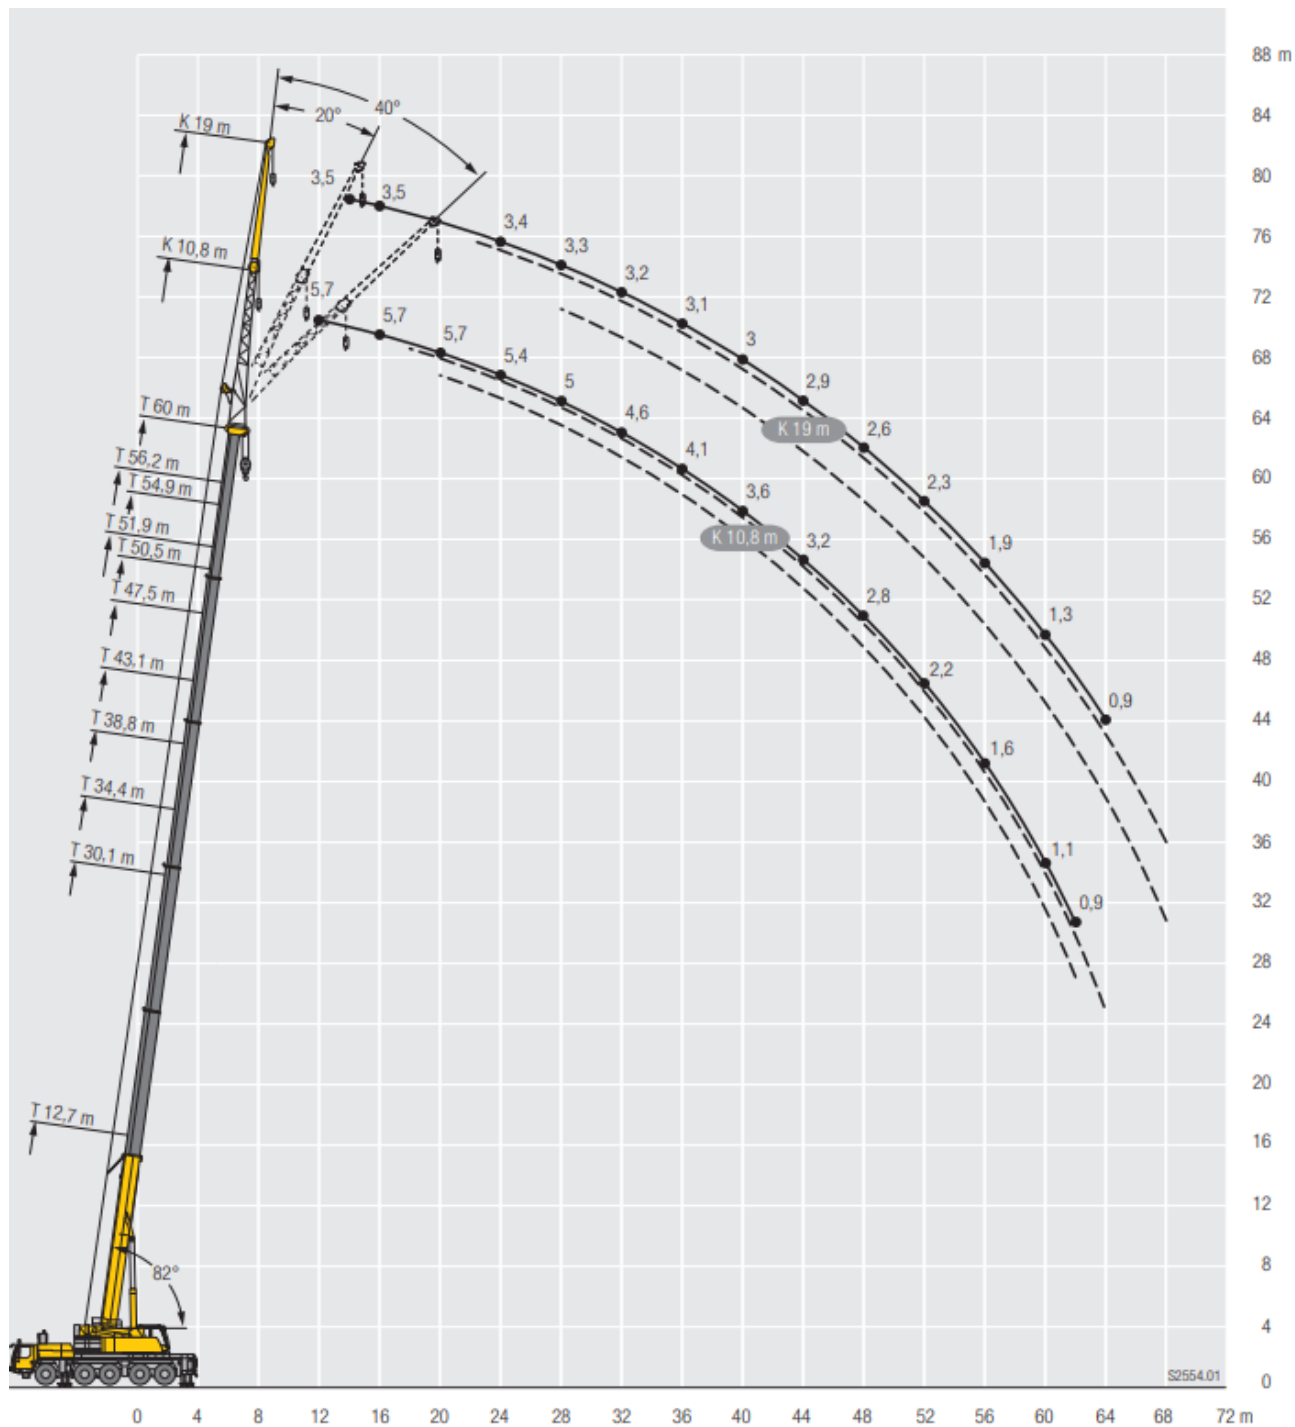

Jos Blom kraanverhuur B.V.
Alexander Flemingstraat 2
1821 BK Alkmaar

Telefoon: 085-8900189
Email: planning@josblom.com

	50,5 m			51,9 m			54,9 m			56,2 m			60 m			
	10,8 m			10,8 m			10,8 m			10,8 m			10,8 m			
	0°	20°	40°	0°	20°	40°	0°	20°	40°	0°	20°	40°	0°	20°	40°	
10	7,6			8,4												10
11	7,6			8,4			6,7			6,8						11
12	7,6			8,4			6,7			6,8			5,7			12
14	7,6			8,3			6,7			6,8			5,7			14
16	7,5	7,4		8,3	8,4		6,7	6,6		6,8	6,7		5,7			16
18	7,2	7	6,7	8,2	8,3	7,7	6,7	6,6		6,8	6,7		5,7	5,6		18
20	6,9	6,6	6,4	8,1	8	7,5	6,5	6,4	6,2	6,7	6,7	6,4	5,7	5,6	5,4	20
22	6,5	6,3	6,1	7,9	7,7	7,4	6,2	6,1	6	6,5	6,4	6,3	5,6	5,5	5,4	22
24	6,1	6	5,8	7,4	7,3	7,1	6	5,8	5,7	6,3	6,2	6,1	5,4	5,4	5,4	24
26	5,7	5,6	5,6	7	6,8	6,8	5,6	5,5	5,4	6	5,9	5,8	5,3	5,2	5,2	26
28	5,4	5,3	5,3	6,5	6,4	6,4	5,3	5,2	5,2	5,7	5,6	5,5	5	5	5	28
30	5	5	5	6,1	6	6,1	5	5	4,9	5,3	5,3	5,3	4,8	4,7	4,7	30
32	4,7	4,7	4,7	5,8	5,7	5,7	4,7	4,7	4,7	5	5	5	4,6	4,5	4,5	32
34	4,4	4,4	4,4	5,4	5,4	5,4	4,4	4,4	4,5	4,8	4,7	4,8	4,3	4,3	4,3	34
36	4,1	4,1	4,2	5,1	5,1	5,1	4,2	4,2	4,2	4,5	4,5	4,5	4,1	4,1	4,2	36
38	3,8	3,9	3,9	4,7	4,8	4,8	3,9	4	4	4,3	4,2	4,3	3,8	3,9	4	38
40	3,6	3,6	3,7	4,4	4,5	4,5	3,7	3,8	3,8	4	4	4	3,6	3,7	3,8	40
42	3,3	3,4	3,5	4,1	4,2	4,2	3,5	3,6	3,6	3,8	3,8	3,9	3,4	3,5	3,6	42
44	3,1	3,2	3,3	3,6	3,8	3,9	3,3	3,4	3,4	3,6	3,6	3,7	3,2	3,3	3,4	44
46	3	3	3	3,4	3,4	3,6	3,1	3,2	3,2	3,4	3,4	3,5	3	3,1	3,2	46
48	2,8	2,8	2,9	3,2	3,3	3,3	3	3	3,1	3	3,2	3,3	2,8	2,9	3	48
50	2,6	2,6	2,7	3	3,1	3,1	2,8	2,9	2,9	2,6	2,8	2,9	2,5	2,7	2,8	50
52	2,4	2,5		2,7	2,8		2,6	2,7	2,7	2,3	2,5	2,5	2,2	2,4	2,5	52
54	2,3	2,3		2,4	2,5		2,4	2,5	2,5	1,9	2,1	2,2	1,9	2,1	2,2	54
56	2,2	2,2		2,1	2,2		2,1	2,2		1,7	1,8		1,6	1,8	1,8	56
58	2			1,8	1,9		1,8	1,9		1,4	1,5		1,3	1,5	1,5	58
60				1,3			1,6	1,6		1,1	1,2		1,1	1,2		60
62							1,3			0,9	1		0,9	1		62

L_205_01101_00_000 / 01131_00_000 / 01161_00_000

	50,5 m			51,9 m			54,9 m			56,2 m			60 m			
	19 m			19 m			19 m			19 m			19 m			
	0°	20°	40°	0°	20°	40°	0°	20°	40°	0°	20°	40°	0°	20°	40°	
11	4,2			4,5												11
12	4,2			4,4			3,9			3,9						12
14	4,1			4,4			3,8			3,9			3,5			14
16	4			4,3			3,8			3,8			3,5			16
18	4			4,2	3,8		3,8			3,8			3,4			18
20	3,9	3,6		4,1	3,7		3,7	3,5		3,7	3,5		3,4			20
22	3,8	3,6		4	3,7		3,7	3,4		3,7	3,5		3,4	3,2		22
24	3,7	3,5	3,2	3,9	3,6	3,2	3,6	3,4		3,6	3,4		3,4	3,2		24
26	3,7	3,4	3,2	3,8	3,5	3,2	3,5	3,4	3,1	3,6	3,4	3,2	3,3	3,2		26
28	3,6	3,4	3,2	3,8	3,5	3,2	3,5	3,3	3,1	3,5	3,3	3,1	3,3	3,2	3,1	28
30	3,6	3,3	3,2	3,7	3,4	3,2	3,4	3,3	3,1	3,5	3,3	3,1	3,3	3,1	3,1	30
32	3,5	3,3	3,1	3,6	3,3	3,2	3,4	3,2	3,1	3,4	3,2	3,1	3,2	3,1	3,1	32
34	3,5	3,3	3,1	3,6	3,3	3,1	3,4	3,2	3,1	3,4	3,2	3,1	3,2	3,1	3,1	34
36	3,4	3,2	3,1	3,5	3,3	3,1	3,3	3,2	3,1	3,3	3,2	3,1	3,1	3,1	3,1	36
38	3,3	3,2	3,1	3,4	3,2	3,1	3,3	3,2	3,1	3,3	3,2	3,1	3,1	3,1	3,1	38
40	3,2	3,1	3,1	3,4	3,2	3,1	3,2	3,1	3,1	3,3	3,1	3,1	3	3	3,1	40
42	3	3,1	3,1	3,3	3,2	3,1	3,1	3,1	3,1	3,2	3,1	3,1	3	3	3	42
44	2,9	3	3,1	3,2	3,2	3,1	3	3	3,1	3,1	3,1	3,1	2,9	3	3	44
46	2,7	2,8	2,9	3,1	3,1	3,1	2,8	2,9	3	3	3	3,1	2,8	2,9	2,9	46
48	2,6	2,7	2,8	3	3,1	3,1	2,7	2,8	2,9	2,9	2,9	3	2,6	2,7	2,9	48
50	2,4	2,5	2,6	2,8	3	3,1	2,6	2,6	2,7	2,7	2,8	2,9	2,5	2,6	2,7	50
52	2,3	2,4	2,5	2,6	2,8	3	2,4	2,5	2,6	2,6	2,7	2,8	2,3	2,5	2,6	52
54	2,2	2,2	2,3	2,5	2,5	2,6	2,3	2,4	2,5	2,3	2,5	2,7	2,1	2,3	2,4	54
56	2	2,1	2,2	2,3	2,4	2,5	2,2	2,3	2,3	2	2,3	2,4	1,9	2,1	2,3	56
58	1,9	2	2	2,1	2,3	2,4	2	2,1	2,2	1,7	2	2,1	1,6	1,9	2,1	58
60	1,8	1,8		1,8	2		1,8	2	2,1	1,4	1,7	1,8	1,3	1,7	1,8	60
62	1,7	1,7		1,6	1,8		1,6	1,8	1,9	1,2	1,4	1,5	1,1	1,4	1,5	62
64	1,6	1,6		1,4	1,5		1,4	1,5		1	1,2		0,9	1,1	1,3	64
66	1,5			1,2	1,3		1,2	1,3			0,9			0,9	1	66
68				0,9			1	1,1								68
70							0,8	0,9								70

L_205_01201_00_000 / 01231_00_000 / 01261_00_000

Jos Blom kraanverhuur B.V.

Alexander Flemingstraat 2
1821 BK Alkmaar

Telefoon: 085-8900189
Email: planning@josblom.com