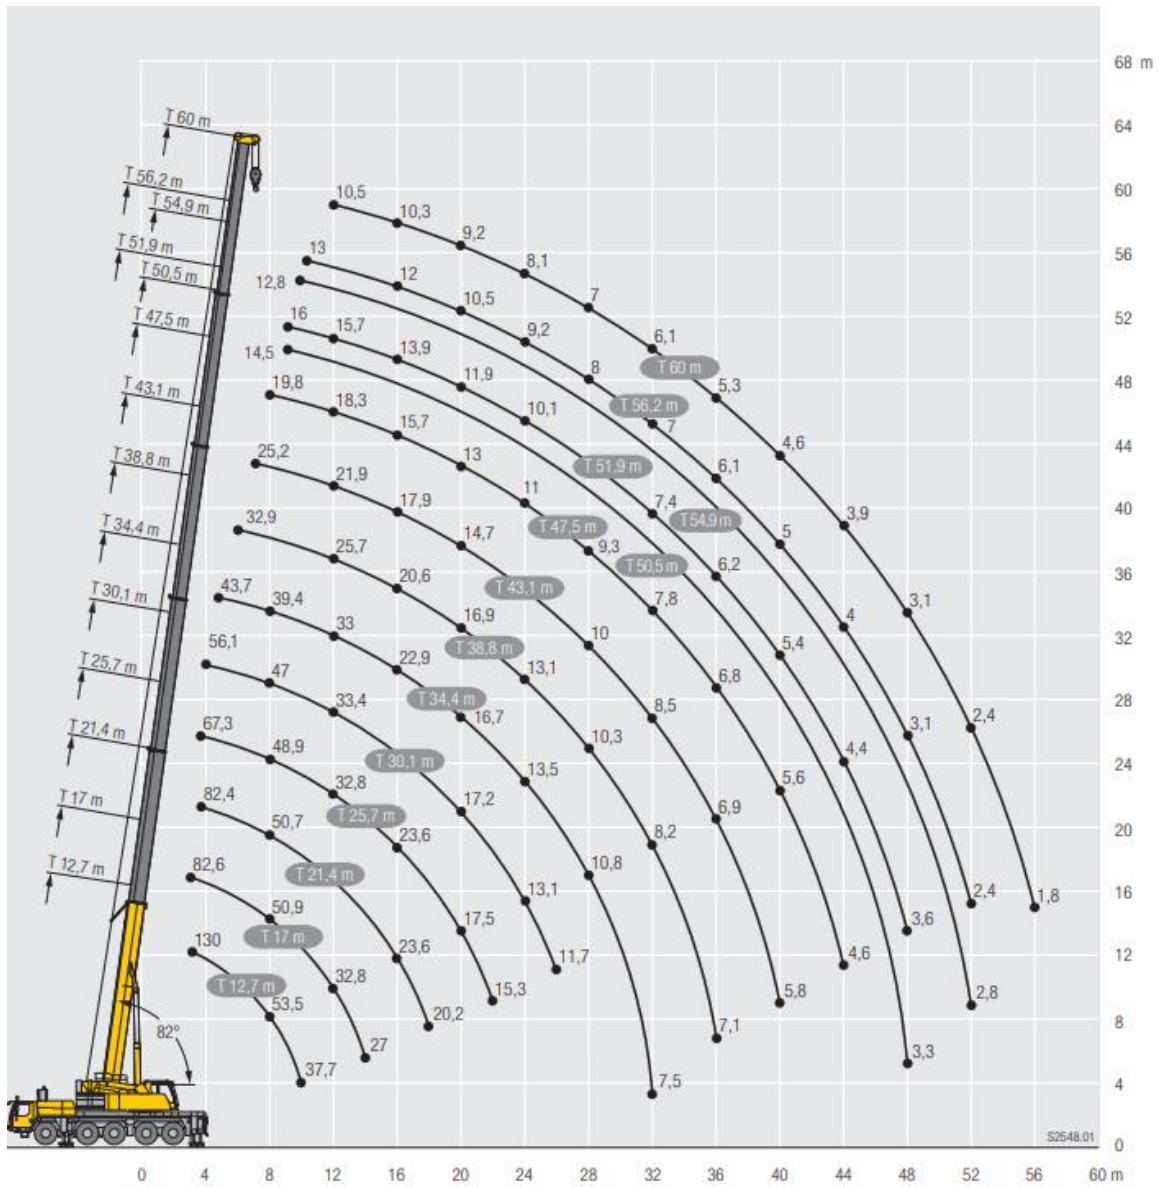

140- tons weg-/terreinkraan

Maattabel (maten in mm)						
A	A*	B	C	D	E	F
4000	3900 100 mm*	2750	2300	3748	2046	14 °

Jos Blom kraanverhuur B.V.
Alexander Flemingstraat 2
1821 BK Alkmaar

Telefoon: 085-8900189
Email: planning@josblom.com

transport
kraanverhuur®
JOS BLOM
JOSBLOM.COM

29,31

EN

	12,7 m	17 m	21,4 m	25,7 m	30,1 m	34,4 m	38,8 m	43,1 m	47,5 m	50,5 m	51,9 m	54,9 m	56,2 m	60 m	
3	82,6	82,6													3
3,5	82,6	82,6													3,5
4	82,6	82,3	82,4	67,3											4
4,5	79,2	76,7	73,9	65,3	56,1										4,5
5	73,2	71,9	69,1	64,3	55,4	43,7									5
6	63,2	63,4	61,3	60,1	52,2	42,5	32,9								6
7	54,6	55,4	55,4	53,9	49,3	41	32	25,2							7
8	47,3	48,1	48,3	48,1	47	39,4	31,1	24,7	19,8						8
9	41,4	42,2	42,4	42,3	42,8	37,9	30,2	24,1	19,5	14,5	16				9
10	36,2	37,1	37,3	37,8	37,8	35,7	28,9	23,5	19,1	14,5	16	12,8			10
11		32,9	33,5	33,9	33,6	31,8	27,3	22,9	18,7	14,2	15,9	12,8	13		11
12		29,4	30,4	30,4	30,1	28,4	25,7	21,9	18,3	13,7	15,7	12,7	13	10,5	12
14		23,5	24,1	24,2	23,9	23,2	21,9	19,8	17,1	12,7	14,9	12,2	12,6	10,5	14
16			19,6	19,7	19,4	18,9	19,4	17,5	15,7	11,7	13,9	11,5	12	10,3	16
18			16,4	16,4	16,1	16,7	16,2	15,1	14,3	10,8	12,9	10,7	11,2	9,9	18
20				13,8	14,4	14,1	13,6	13,2	12,3	9,9	11,9	9,9	10,5	9,2	20
22				11,9	12,4	12,1	11,6	11,9	11,1	9,1	10,6	9,2	9,8	8,6	22
24					10,8	10,5	10,6	10,3	9,9	8,4	9,2	8,5	9,1	8,1	24
26					9,5	9,2	9,4	8,9	9	7,7	8,6	8	8	7,5	26
28						8,3	8,3	8,1	7,9	7,1	7,7	7,4	7,1	6,8	28
30						7,7	7,4	7,3	7	6,6	6,8	6,8	6,2	6	30
32						6,9	6,6	6,5	6,3	6,1	6	6	5,4	5,3	32
34							5,9	5,8	5,5	5,5	5,2	5,3	4,8	4,6	34
36							5,3	5,1	4,9	4,9	4,6	4,6	4,2	4,1	36
38								4,6	4,3	4,3	4	4,1	3,6	3,6	38
40								4,1	3,8	3,8	3,5	3,6	3,1	3,1	40
42									3,3	3,4	3,1	3,1	2,6	2,6	42
44									2,9	3	2,6	2,7	2,2	2,2	44
46										2,6	2,3	2,3	1,9	1,9	46
48										2,3	2	2	1,5	1,5	48
50												1,7	1,2	1,2	50
52												1,5			52