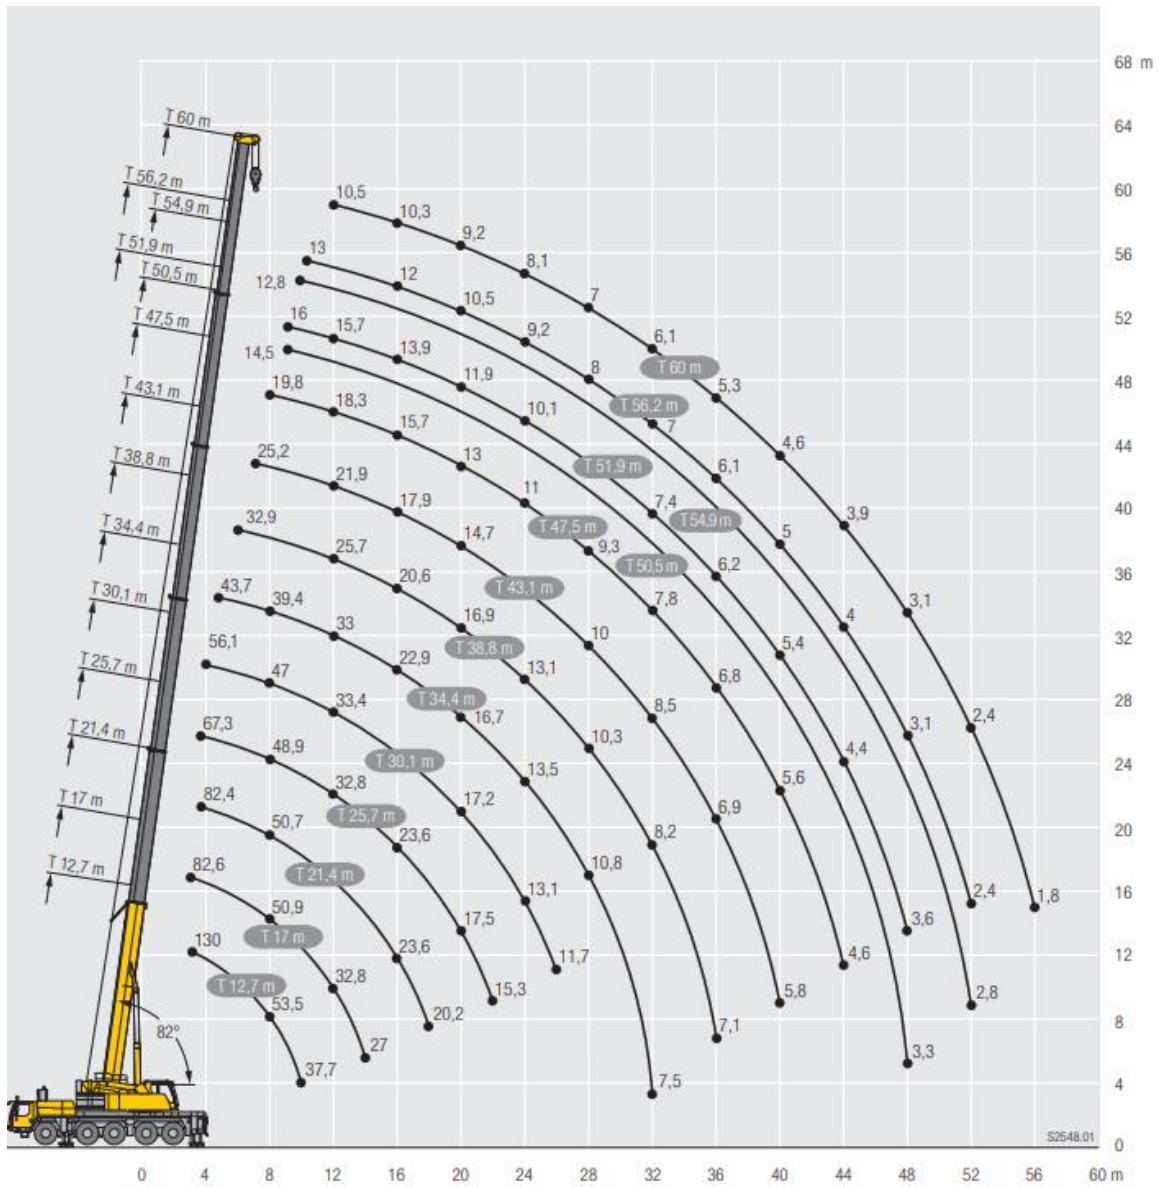

160- tons weg-/terreinkraan

Maattabel (maten in mm)						
A	A*	B	C	D	E	F
4000	3900 100 mm*	2750	2300	3748	2046	14 °

Jos Blom kraanverhuur B.V.
Alexander Flemingstraat 2
1821 BK Alkmaar

Telefoon: 085-8900189
Email: planning@josblom.com

transport
kraanverhuur®
JOS BLOM
JOSBLOM.COM

	12,7 m	17 m	21,4 m	25,7 m	30,1 m	34,4 m	38,8 m	43,1 m	47,5 m	50,5 m	51,9 m	54,9 m	56,2 m	60 m	
3	130	82,6	82,6												3
3,5	92,4	82,6	82,6	82,4	67,3										3,5
4	86	82,6	82,3	79,5	66,3	56,1									4
4,5	80,4	79,9	76,7	73,9	65,3	55,4									4,5
5	75,5	74,5	71,9	69,1	64,3	54,7	43,7								5
6	67,2	64,7	63,9	61,3	60,1	52,2	42,5	32,9							6
7	60,1	56,9	57,6	55,9	53,9	49,3	41	32	25,2						7
8	53,5	50,2	50,9	50,7	48,9	47	39,4	31,1	24,7	19,8					8
9	46,8	44,6	45,3	45,5	44,7	43,9	37,9	30,2	24,1	19,5	14,5	16			9
10	37,7	37,7	40,4	40,6	40,4	40,5	36,5	28,9	23,5	19,1	14,5	16	12,8		10
11			36,3	36,4	36,3	36,8	35,1	27,3	22,9	18,7	14,2	15,9	12,8	13	11
12			32,8	33	32,8	33,4	33	25,7	21,9	18,3	13,7	15,7	12,7	13	10,5
14			27	27,5	27,9	27,7	27,2	23	19,8	17,1	12,7	14,9	12,2	12,6	10,5
16				23,6	23,6	23,3	22,9	20,6	17,9	15,7	11,7	13,9	11,5	12	10,3
18				20,2	20,2	19,9	19,5	18,5	16,2	14,3	10,8	12,9	10,7	11,2	9,9
20					17,5	17,2	16,7	16,9	14,7	13	9,9	11,9	9,9	10,5	9,2
22					15,3	15	14,7	15	13,5	12	9,1	10,9	9,2	9,8	8,6
24						13,1	13,5	13,1	12,2	11	8,4	10,1	8,5	9,2	8,1
26						11,7	12,1	11,6	11	10,2	7,7	9,3	8	8,6	7,5
28							10,8	10,3	10	9,3	7,1	8,6	7,4	8	7
30							9,7	9,2	9,3	8,3	6,6	8	6,9	7,5	6,6
32							7,5	8,2	8,5	7,8	6,1	7,4	6,5	7	6,1
34								7,8	7,6	7,2	5,6	6,8	6	6,5	5,7
36								7,1	6,9	6,8	5,3	6,2	5,7	6,1	5,3
38									6,2	6,2	4,9	5,9	5,3	5,6	4,9
40									5,8	5,6	4,6	5,4	5	5	4,6
42										5,1	4,3	4,9	4,7	4,5	4,3
44										4,6	4	4,4	4,4	4	3,9
46											3,8	4	4	3,5	3,5
48											3,3	3,6	3,6	3,1	3,1
50													3,2	2,8	2,8
52													2,8	2,4	2,4
54														2,1	54
56														1,8	56