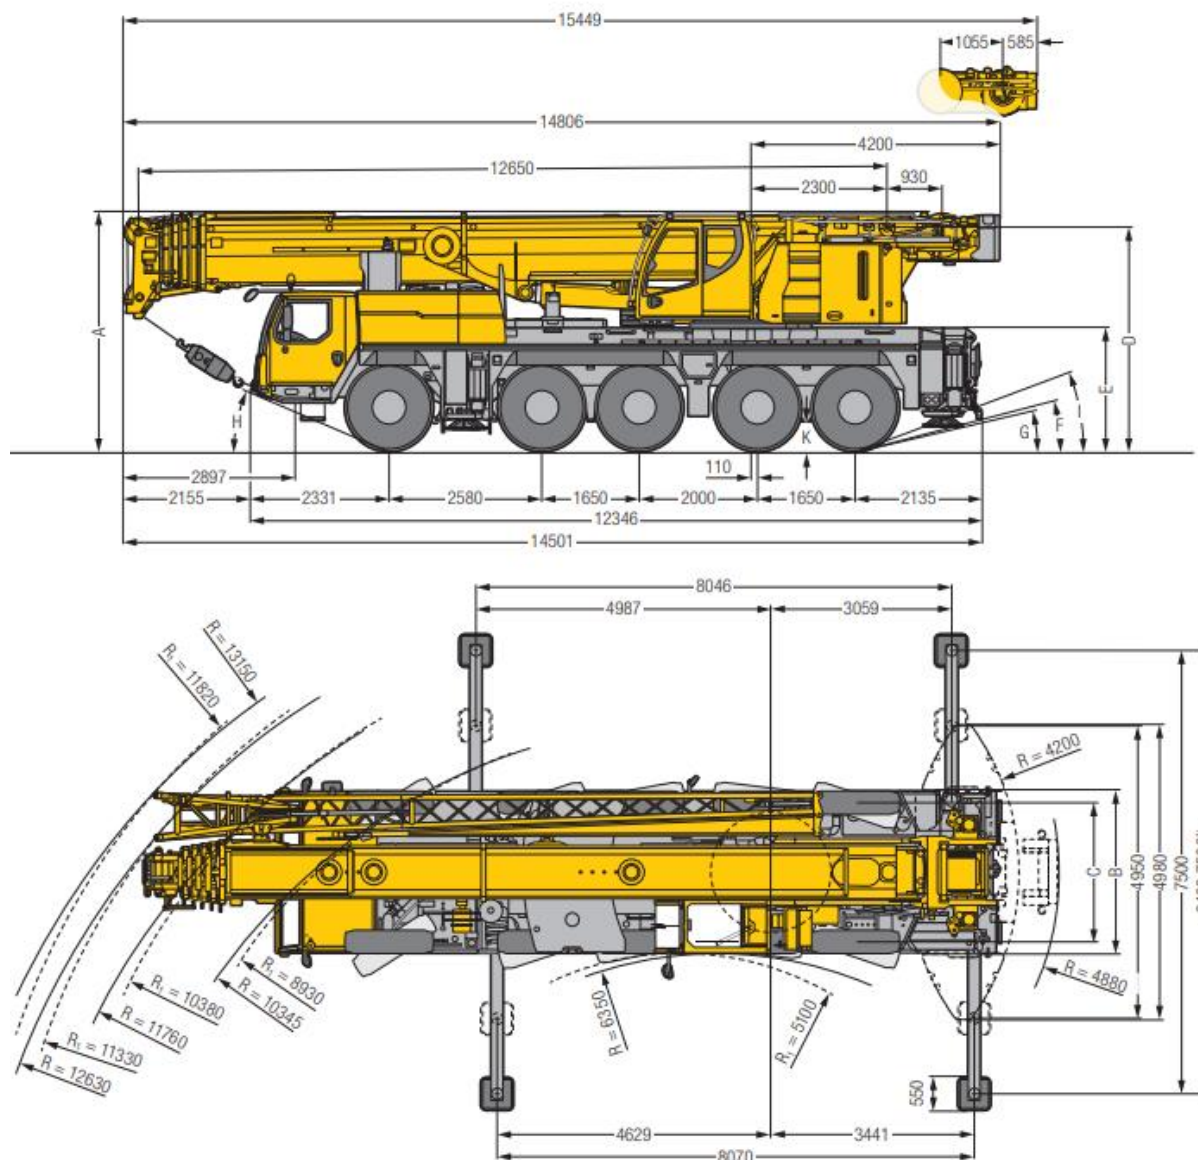

160- tons weg-/terreinkraan

Maattabel (maten in mm)						
A	A*	B	C	D	E	F
4000	3900 100 mm*	2750	2300	3748	2046	14 °

Jos Blom kraanverhuur B.V.
Alexander Flemingstraat 2
1821 BK Alkmaar

Telefoon: 085-8900189
Email: planning@josblom.com

transport
kraanverhuur®
JOS BLOM
JOSBLOM.COM

	12,7 m	17 m	21,4 m	25,7 m	30,1 m	34,4 m	38,8 m	43,1 m	47,5 m	50,5 m	51,9 m	54,9 m	56,2 m	60 m	
3	130	82,6	82,6												3
3,5	92,4	82,6	82,6	82,4	67,3										3,5
4	86	82,6	82,3	79,5	66,3	56,1									4
4,5	80,4	79,9	76,7	73,9	65,3	55,4									4,5
5	75,5	74,5	71,9	69,1	64,3	54,7	43,7								5
6	67,2	64,7	63,9	61,3	60,1	52,2	42,5	32,9							6
7	60,1	56,9	57,6	55,9	53,9	49,3	41	32	25,2						7
8	53,5	50,2	50,9	50,7	48,9	47	39,4	31,1	24,7	19,8					8
9	46,8	44,6	45,3	45,5	44,7	43,9	37,9	30,2	24,1	19,5	14,5	16			9
10	37,7	37,7	40,4	40,6	40,4	40,5	36,5	28,9	23,5	19,1	14,5	16	12,8		10
11			36,3	36,4	36,3	36,8	35,1	27,3	22,9	18,7	14,2	15,9	12,8	13	11
12			32,8	33	32,8	33,4	33	25,7	21,9	18,3	13,7	15,7	12,7	13	10,5
14			27	27,5	27,9	27,7	27,2	23	19,8	17,1	12,7	14,9	12,2	12,6	10,5
16				23,6	23,6	23,3	22,9	20,6	17,9	15,7	11,7	13,9	11,5	12	10,3
18				20,2	20,2	19,9	19,5	18,5	16,2	14,3	10,8	12,9	10,7	11,2	9,9
20					17,5	17,2	16,7	16,9	14,7	13	9,9	11,9	9,9	10,5	9,2
22					15,3	15	14,7	15	13,5	12	9,1	10,9	9,2	9,8	8,6
24						13,1	13,5	13,1	12,2	11	8,4	10,1	8,5	9,2	8,1
26						11,7	12,1	11,6	11	10,2	7,7	9,3	8	8,6	7,5
28							10,8	10,3	10	9,3	7,1	8,6	7,4	8	7
30							9,7	9,2	9,3	8,3	6,6	8	6,9	7,5	6,6
32							7,5	8,2	8,5	7,8	6,1	7,4	6,5	7	6,1
34								7,8	7,6	7,2	5,6	6,8	6	6,5	5,7
36								7,1	6,9	6,8	5,3	6,2	5,7	6,1	5,3
38									6,2	6,2	4,9	5,9	5,3	5,6	4,9
40									5,8	5,6	4,6	5,4	5	5	4,6
42										5,1	4,3	4,9	4,7	4,5	4,3
44										4,6	4	4,4	4,4	4	3,9
46											3,8	4	4	3,5	3,5
48											3,3	3,6	3,6	3,1	3,1
50													3,2	2,8	2,8
52													2,8	2,4	2,4
54														2,1	54
56														1,8	56