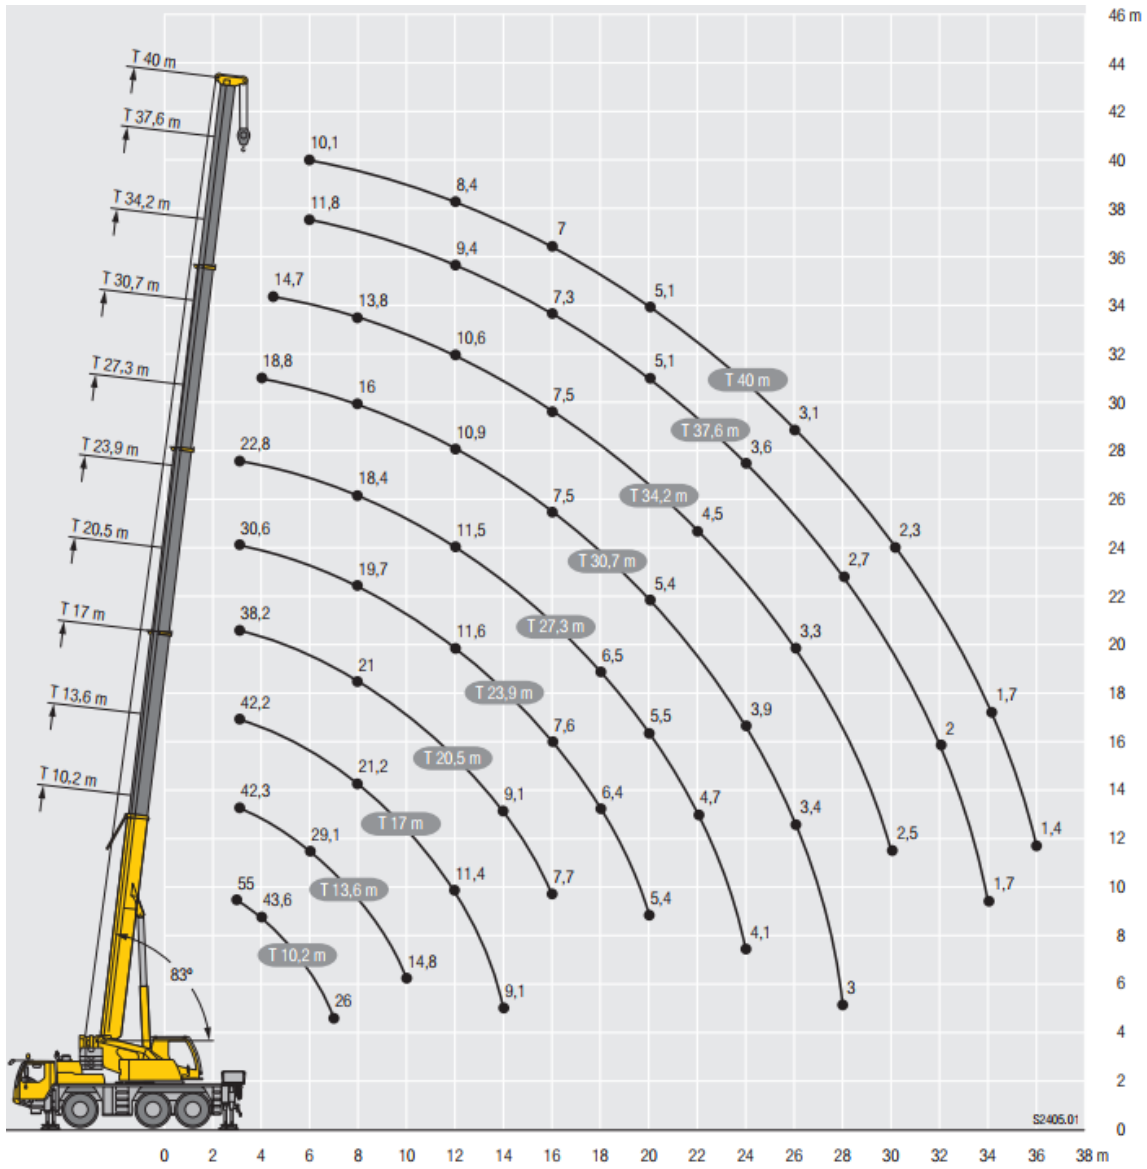

60- tons weg-/terreinkraan

Maattabel (maten in mm)						
A	A*	B	C	D	E	F
3750	3650 100 mm*	2250	2100	3548	2880	1760

Jos Blom kraanverhuur B.V.
Alexander Flemingstraat 2
1821 BK Alkmaar

Telefoon: 085-8900189
Email: planning@josblom.com

transport
kraanverhuur®
JOS BLOM
JOSBLOM.COM

	10,2 m	13,6 m	17 m	20,5 m	23,9 m	27,3 m	30,7 m	34,2 m	37,6 m	40 m		
2,5	55										2,5	
2,7	53,4										2,7	
3	50,7	42,3	42,3	42,2	38,2	30,6	22,8				3	
3,5	47	42,3	42,2	42,1	37,8	30,9	23,2				3,5	
4	43,6	40,9	40,9	39,1	37	31	23,6	18,8			4	
4,5	40,3	37,5	37,5	36,1	34	30,7	23,8	19,1	14,7		4,5	
5	36,9	34,5	34,5	33,5	31,6	30,2	23,6	19,1	14,9		5	
6	31,7	28,9	29,1	29,2	28,7	27,3	22	18,4	15	11,8	10,1	6
7	26	24,2	24,5	24,6	24,9	23,4	20,2	17,1	14,4	11,7	10,1	7
8		21	21,2	21	19,7	18,4	16	13,8	11,3	9,9	9,9	8
9		17,5	17,9	17,8	17	16,1	14,9	13	10,8	9,7	9,7	9
10		14,8	15,2	15,1	14,8	14,4	13,6	12,3	10,3	9,3	9,3	10
12			11,4	11,4	11,6	11,5	10,9	10,6	9,4	8,4	8,4	12
14			9,1	9,1	9,3	9,1	9	8,7	8,5	7,7	7,7	14
16				7,7	7,6	7,4	7,5	7,5	7,3	7	7	16
18					6,4	6,5	6,3	6,3	6	6,1	6,1	18
20					5,4	5,5	5,4	5,3	5,1	5,1	5,1	20
22						4,7	4,6	4,5	4,3	4,2	4,2	22
24							4,1	3,9	3,9	3,6	3,6	24
26								3,4	3,3	3,1	3,1	26
28								3	2,9	2,7	2,7	28
30									2,5	2,3	2,3	30
32										2	2	32
34										1,7	1,7	34
36											1,4	36