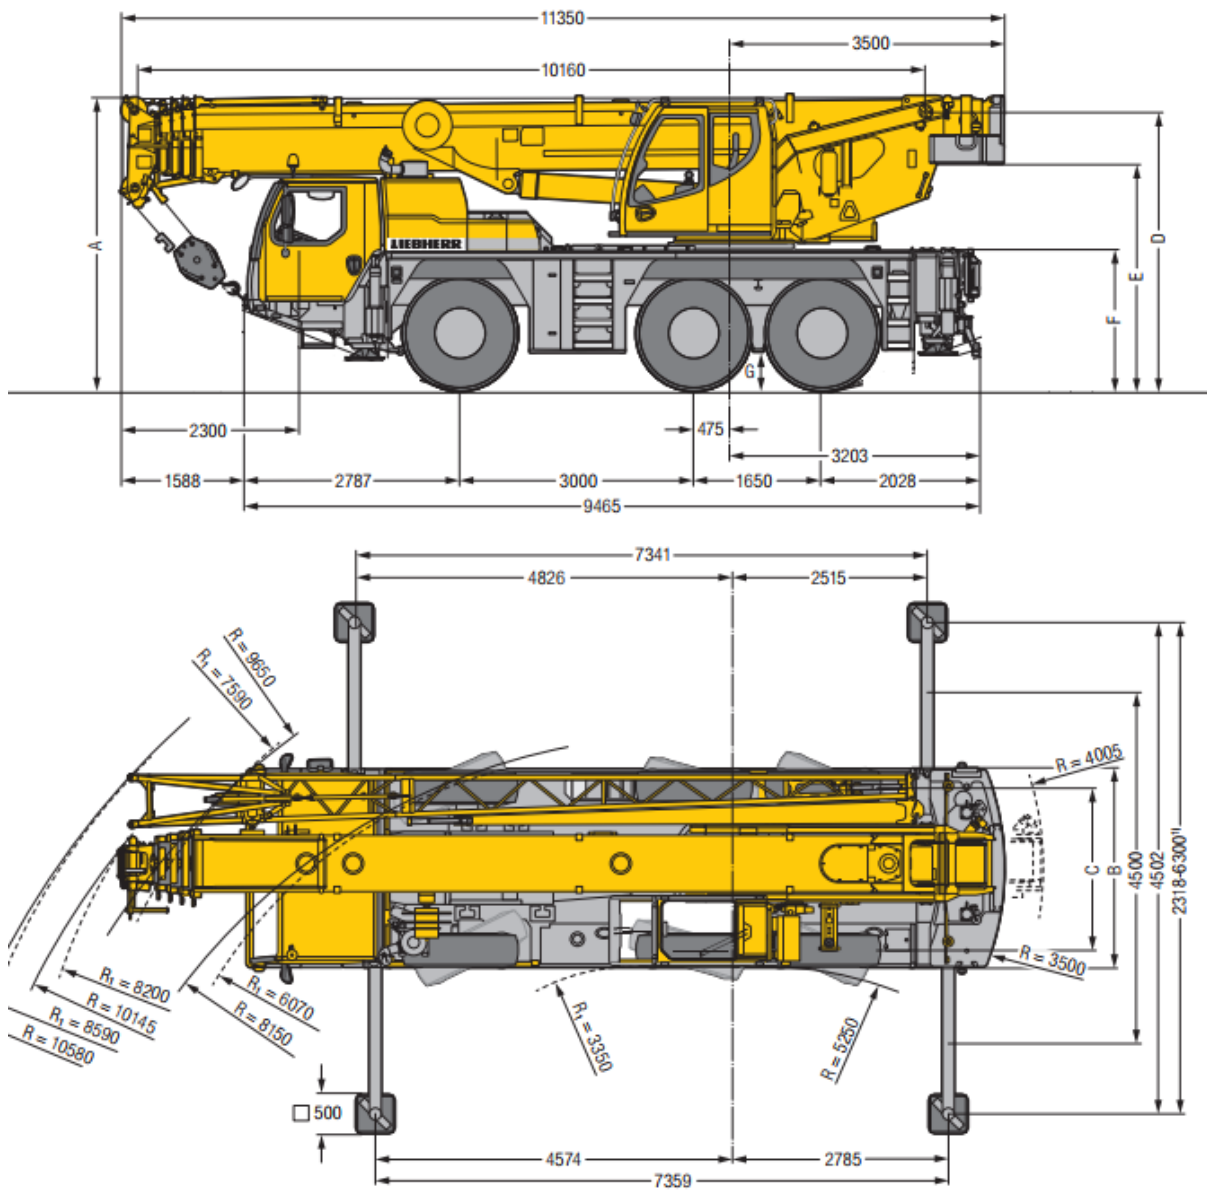

60- tons weg-/terreinkraan

Maattabel (maten in mm)						
A	A*	B	C	D	E	F
3750	3650 100 mm*	2250	2100	3548	2880	1760

Jos Blom kraanverhuur B.V.
Alexander Flemingstraat 2
1821 BK Alkmaar

Telefoon: 085-8900189
Email: planning@josblom.com

transport
kraanverhuur®
JOS BLOM
JOSBLOM.COM

	10,2 m	13,6 m	17 m	20,5 m	23,9 m	27,3 m	30,7 m	34,2 m	37,6 m	40 m		
2,5	55										2,5	
2,7	53,4										2,7	
3	50,7	42,3	42,3	42,2	38,2	30,6	22,8				3	
3,5	47	42,3	42,2	42,1	37,8	30,9	23,2				3,5	
4	43,6	40,9	40,9	39,1	37	31	23,6	18,8			4	
4,5	40,3	37,5	37,5	36,1	34	30,7	23,8	19,1	14,7		4,5	
5	36,9	34,5	34,5	33,5	31,6	30,2	23,6	19,1	14,9		5	
6	31,7	28,9	29,1	29,2	28,7	27,3	22	18,4	15	11,8	10,1	6
7	26	24,2	24,5	24,6	24,9	23,4	20,2	17,1	14,4	11,7	10,1	7
8		21	21,2	21	19,7	18,4	16	13,8	11,3	9,9	9,9	8
9		17,5	17,9	17,8	17	16,1	14,9	13	10,8	9,7	9,7	9
10		14,8	15,2	15,1	14,8	14,4	13,6	12,3	10,3	9,3	9,3	10
12			11,4	11,4	11,6	11,5	10,9	10,6	9,4	8,4	8,4	12
14			9,1	9,1	9,3	9,1	9	8,7	8,5	7,7	7,7	14
16				7,7	7,6	7,4	7,5	7,5	7,3	7	7	16
18					6,4	6,5	6,3	6,3	6	6,1	6,1	18
20					5,4	5,5	5,4	5,3	5,1	5,1	5,1	20
22						4,7	4,6	4,5	4,3	4,2	4,2	22
24							4,1	3,9	3,9	3,6	3,6	24
26								3,4	3,3	3,1	3,1	26
28								3	2,9	2,7	2,7	28
30									2,5	2,3	2,3	30
32										2	2	32
34										1,7	1,7	34
36											1,4	36