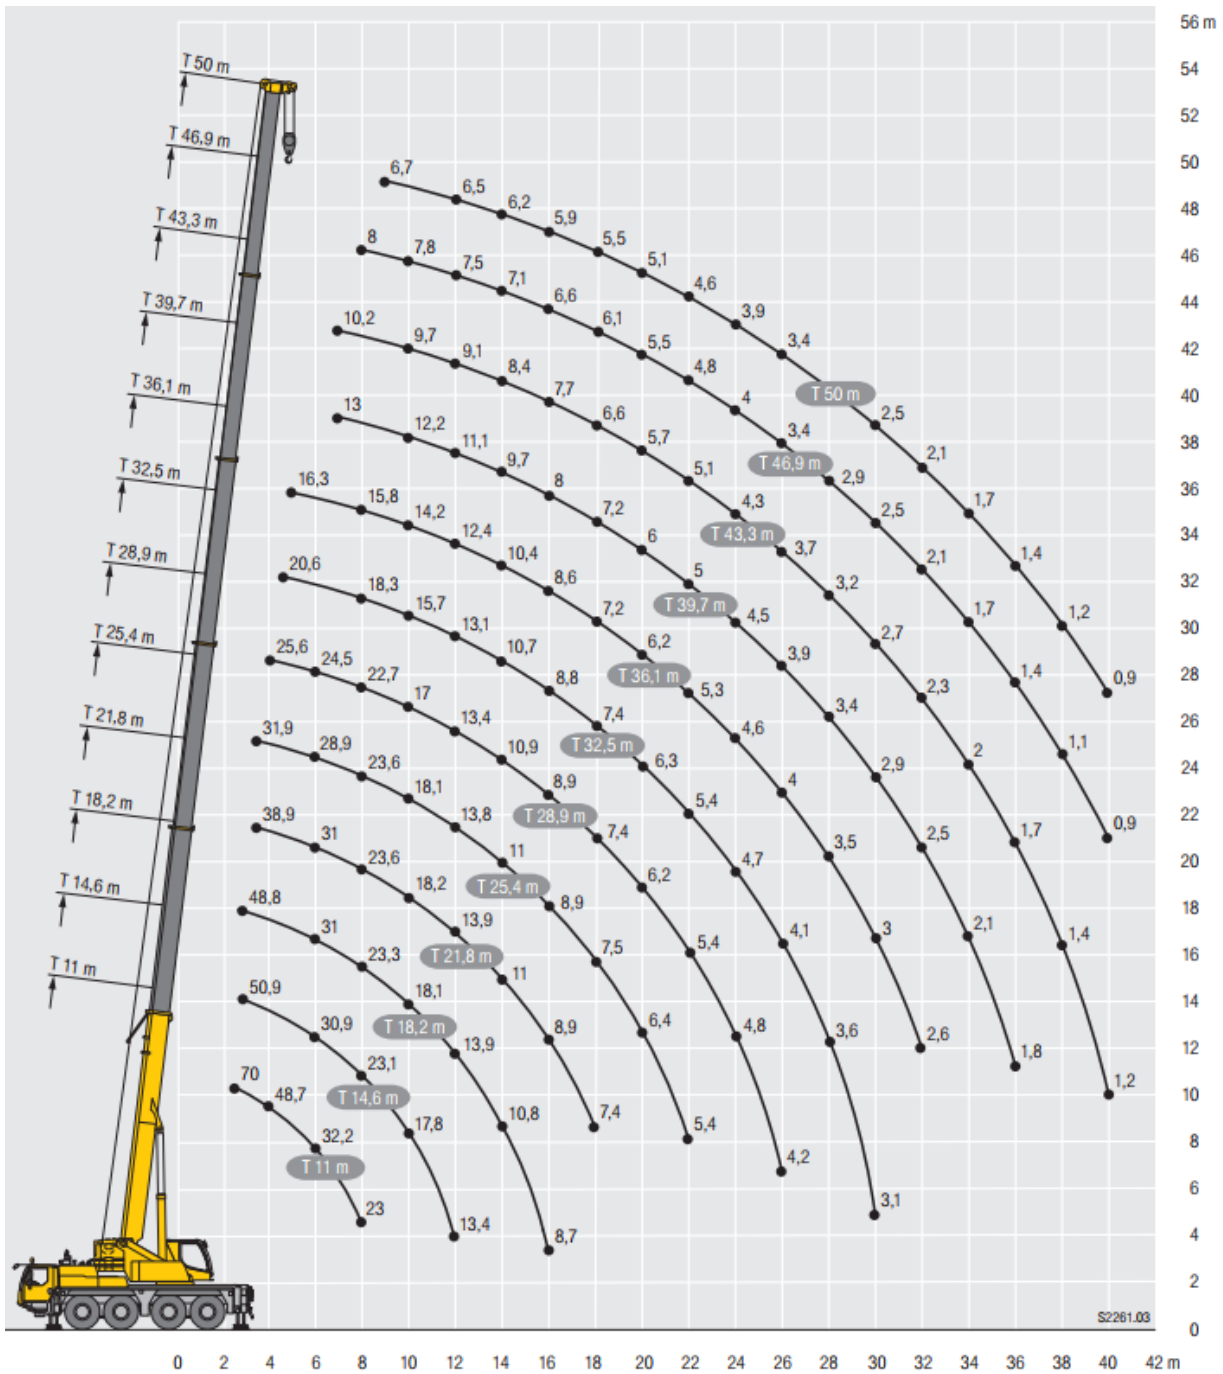

80- tons weg-/terreinkraan

S2262.04

Maattabel (maten in mm)

A	A*	B	C	D	E	F
3950	3850 100 mm*	2550	2100	3624	2894	1866

Jos Blom kraanverhuur B.V.
Alexander Flemingstraat 2
1821 BK Alkmaar

Telefoon: 085-8900189
Email: planning@josblom.com

transport
kraanverhuur®
JOS BLOM
JOSBLOM.COM

Hoogte (m)	11 m		14,6 m	18,2 m	21,8 m	25,4 m	28,9 m	32,5 m	36,1 m	39,7 m	43,3 m	46,9 m	50 m	Hoogte (m)
	70	51,1	50,9	48,8										
2,5	70													2,5
3	61,4	51,1	50,9	48,8										3
3,5	54,3	46,4	46,3	46,5	38,9	31,9								3,5
4	48,7	42,4	42,4	42,5	38,1	31,4	25,6							4
4,5	44	38,9	38,9	39,1	37,4	31	25,3	20,6						4,5
5	39,3	35,7	35,8	35,9	35,6	30,4	25,1	20,5	16,3					5
6	32,2	30,5	30,9	31	31	28,9	24,5	20,1	16,1					6
7	27,1	26,3	26,7	26,9	26,9	27,2	24	19,6	16	13	10,2			7
8	23	22,6	23,1	23,3	23,6	22,7	18,3	15,8	12,8	10,1	8			8
9			20,4	20,4	20,8	20,7	19,6	17	15,1	12,6	9,9	7,9	6,7	9
10			17,8	18,1	18,2	18,1	17	15,7	14,2	12,2	9,7	7,8	6,6	10
12			13,4	13,9	13,9	13,8	13,4	13,1	12,4	11,1	9,1	7,5	6,5	12
14				10,8	11	11	10,9	10,7	10,4	9,7	8,4	7,1	6,2	14
16				8,7	8,9	8,9	8,9	8,8	8,6	8	7,7	6,6	5,9	16
18					7,4	7,5	7,4	7,4	7,2	7,2	6,6	6,1	5,5	18
20						6,4	6,2	6,3	6,2	6	5,7	5,5	5,1	20
22						5,4	5,4	5,4	5,3	5	5,1	4,8	4,6	22
24							4,8	4,7	4,6	4,5	4,3	4	3,9	24
26							4,2	4,1	4	3,9	3,7	3,4	3,4	26
28								3,6	3,5	3,4	3,2	2,9	2,9	28
30								3,1	3	2,9	2,7	2,5	2,5	30
32									2,6	2,5	2,3	2,1	2,1	32
34										2,1	2	1,7	1,7	34
36										1,8	1,7	1,4	1,4	36
38											1,4	1,1	1,2	38
40											1,2	0,9	0,9	40