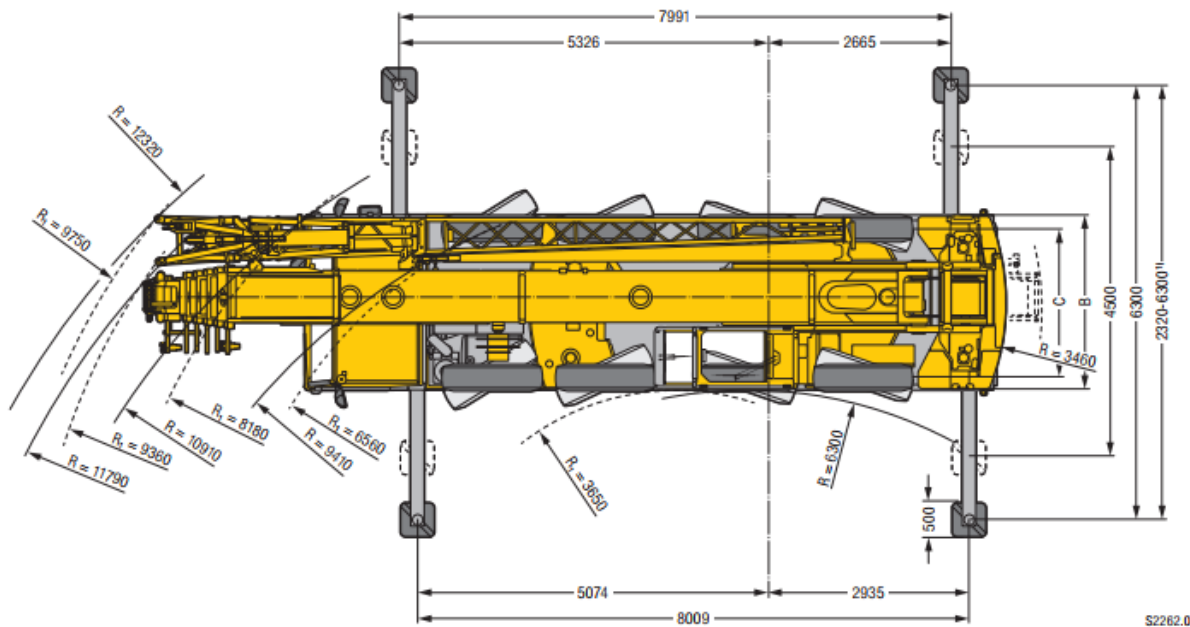

80- tons weg-/terreinkraan

S2262.04

Maattabel (maten in mm)

A	A*	B	C	D	E	F
3950	3850 100 mm*	2550	2100	3624	2894	1866

Jos Blom kraanverhuur B.V.
Alexander Flemingstraat 2
1821 BK Alkmaar

Telefoon: 085-8900189
Email: planning@josblom.com

transport
kraanverhuur®
JOS BLOM
JOSBLOM.COM

Hoogte (m)	11 m		14,6 m	18,2 m	21,8 m	25,4 m	28,9 m	32,5 m	36,1 m	39,7 m	43,3 m	46,9 m	50 m	Hoogte (m)
	70	51,1	50,9	48,8										
2,5	70													2,5
3	61,4	51,1	50,9	48,8										3
3,5	54,3	46,4	46,3	46,5	38,9	31,9								3,5
4	48,7	42,4	42,4	42,5	38,1	31,4	25,6							4
4,5	44	38,9	38,9	39,1	37,4	31	25,3	20,6						4,5
5	39,3	35,7	35,8	35,9	35,6	30,4	25,1	20,5	16,3					5
6	32,2	30,5	30,9	31	31	28,9	24,5	20,1	16,1					6
7	27,1	26,3	26,7	26,9	26,9	27,2	24	19,6	16	13	10,2			7
8	23	22,6	23,1	23,3	23,6	22,7	18,3	15,8	12,8	10,1	8			8
9			20,4	20,4	20,8	20,7	19,6	17	15,1	12,6	9,9	7,9	6,7	9
10			17,8	18,1	18,2	18,1	17	15,7	14,2	12,2	9,7	7,8	6,6	10
12			13,4	13,9	13,9	13,8	13,4	13,1	12,4	11,1	9,1	7,5	6,5	12
14				10,8	11	11	10,9	10,7	10,4	9,7	8,4	7,1	6,2	14
16				8,7	8,9	8,9	8,9	8,8	8,6	8	7,7	6,6	5,9	16
18					7,4	7,5	7,4	7,4	7,2	7,2	6,6	6,1	5,5	18
20						6,4	6,2	6,3	6,2	6	5,7	5,5	5,1	20
22						5,4	5,4	5,4	5,3	5	5,1	4,8	4,6	22
24							4,8	4,7	4,6	4,5	4,3	4	3,9	24
26							4,2	4,1	4	3,9	3,7	3,4	3,4	26
28								3,6	3,5	3,4	3,2	2,9	2,9	28
30								3,1	3	2,9	2,7	2,5	2,5	30
32									2,6	2,5	2,3	2,1	2,1	32
34										2,1	2	1,7	1,7	34
36										1,8	1,7	1,4	1,4	36
38											1,4	1,1	1,2	38
40											1,2	0,9	0,9	40