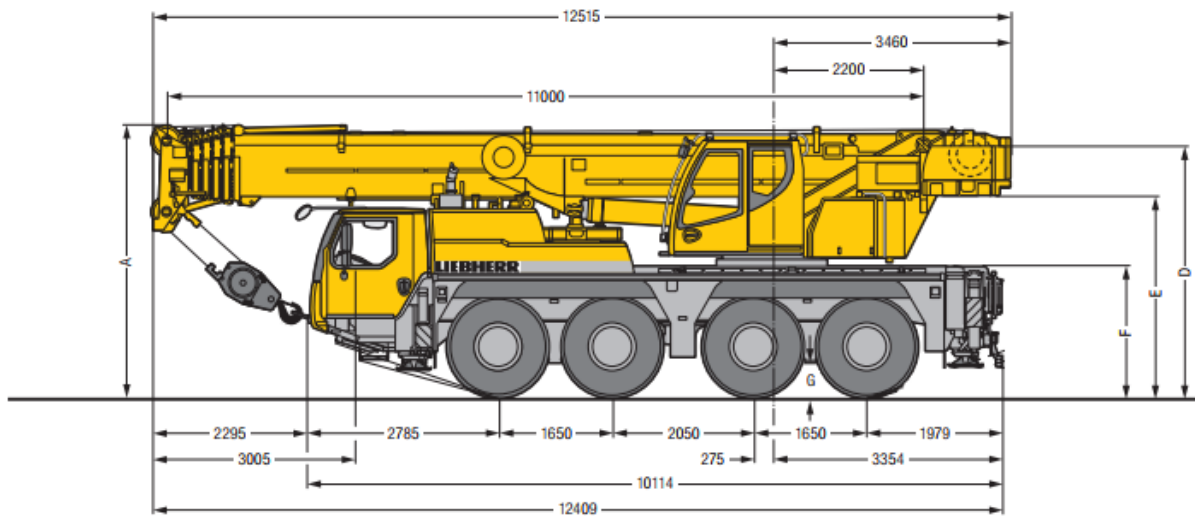

80- tons weg-/terreinkraan

S2262.04

Maattabel (maten in mm)

A	A*	B	C	D	E	F
3950	3850 100 mm*	2550	2100	3624	2894	1866

Jos Blom kraanverhuur B.V.
Alexander Flemingstraat 2
1821 BK Alkmaar

Telefoon: 085-8900189
Email: planning@josblom.com

transport
kraanverhuur®
JOS BLOM
JOSBLOM.COM

Hoogte (m)	11 m		14,6 m	18,2 m	21,8 m	25,4 m	28,9 m	32,5 m	36,1 m	39,7 m	43,3 m	46,9 m	50 m	Hoogte (m)
	70	51,1	50,9	48,8										
2,5	70													2,5
3	61,4	51,1	50,9	48,8										3
3,5	54,3	46,4	46,3	46,5	38,9	31,9								3,5
4	48,7	42,4	42,4	42,5	38,1	31,4	25,6							4
4,5	44	38,9	38,9	39,1	37,4	31	25,3	20,6						4,5
5	39,3	35,7	35,8	35,9	35,6	30,4	25,1	20,5	16,3					5
6	32,2	30,5	30,9	31	31	28,9	24,5	20,1	16,1					6
7	27,1	26,3	26,7	26,9	26,9	27,2	24	19,6	16	13	10,2			7
8	23	22,6	23,1	23,3	23,6	22,7	18,3	15,8	12,8	10,1	8			8
9			20,4	20,4	20,8	20,7	19,6	17	15,1	12,6	9,9	7,9	6,7	9
10			17,8	18,1	18,2	18,1	17	15,7	14,2	12,2	9,7	7,8	6,6	10
12			13,4	13,9	13,9	13,8	13,4	13,1	12,4	11,1	9,1	7,5	6,5	12
14				10,8	11	11	10,9	10,7	10,4	9,7	8,4	7,1	6,2	14
16				8,7	8,9	8,9	8,9	8,8	8,6	8	7,7	6,6	5,9	16
18					7,4	7,5	7,4	7,4	7,2	7,2	6,6	6,1	5,5	18
20						6,4	6,2	6,3	6,2	6	5,7	5,5	5,1	20
22						5,4	5,4	5,4	5,3	5	5,1	4,8	4,6	22
24							4,8	4,7	4,6	4,5	4,3	4	3,9	24
26							4,2	4,1	4	3,9	3,7	3,4	3,4	26
28								3,6	3,5	3,4	3,2	2,9	2,9	28
30								3,1	3	2,9	2,7	2,5	2,5	30
32									2,6	2,5	2,3	2,1	2,1	32
34										2,1	2	1,7	1,7	34
36										1,8	1,7	1,4	1,4	36
38											1,4	1,1	1,2	38
40											1,2	0,9	0,9	40